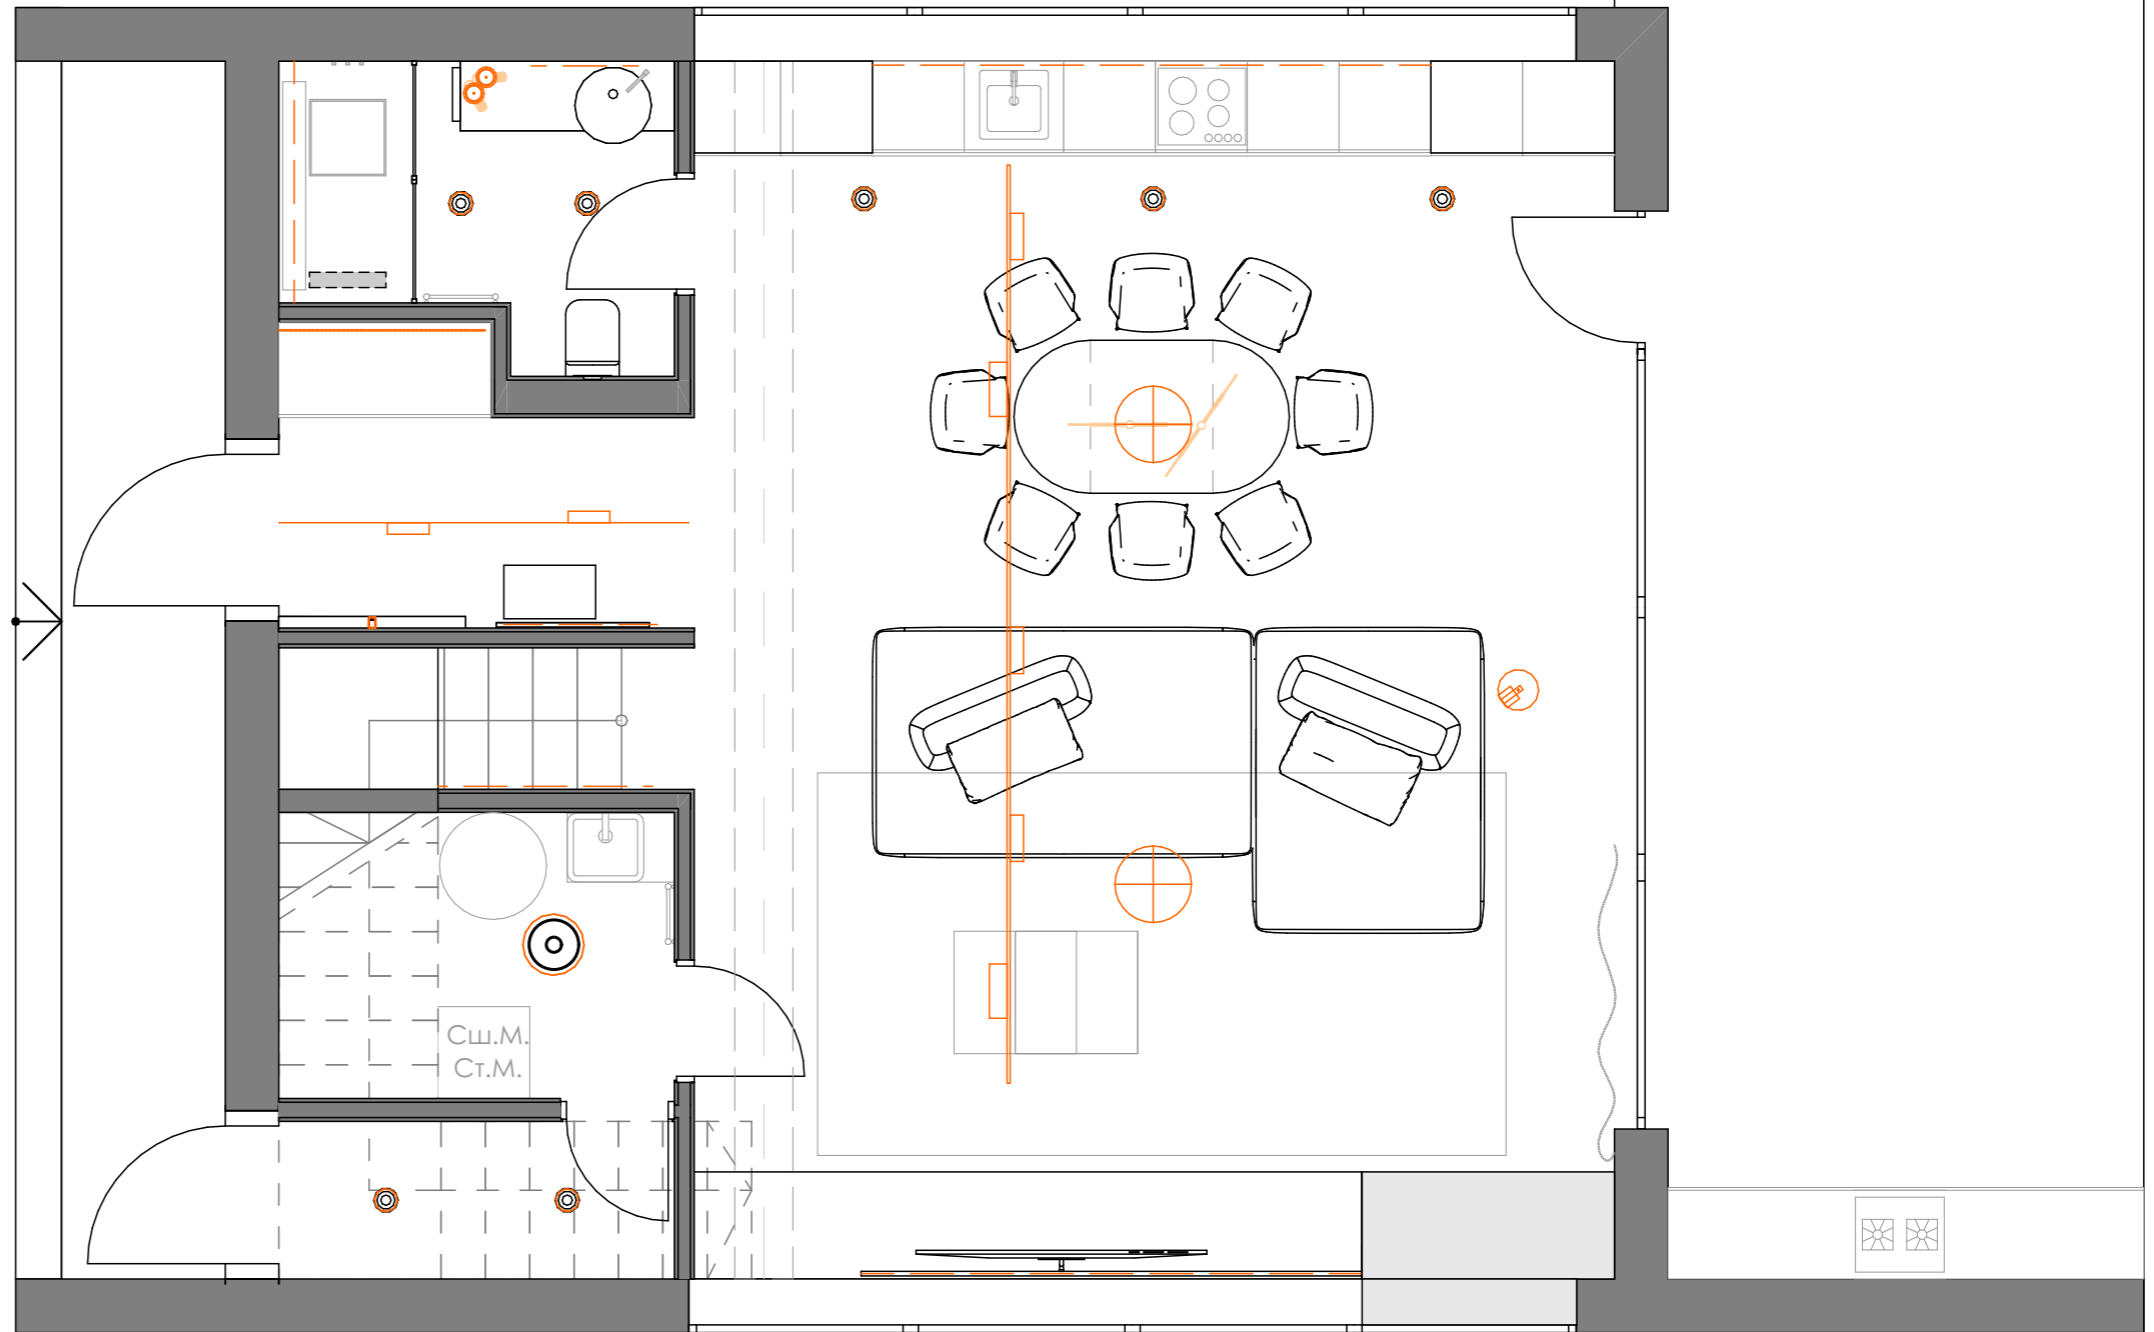

План освітлення

Умовні позначення

Символ	Назва	Кількість
	Стельовий світильник	8
	Підвісний світильник	2
	Люстра	2
	Рейл	2
	Підсвічування	

				00-ДИЗ-20-2023			
				с. Річка 33			
				Дизайн проект будинку	Масштаб	Аркуш	Аркушів
					1:50	5	
Затвердив	Солопов В.А.			План освітлення	Університет Економіки і права КРОК Кафедра Дизайну Середовища		
Виконав	Михайловська Я.О.