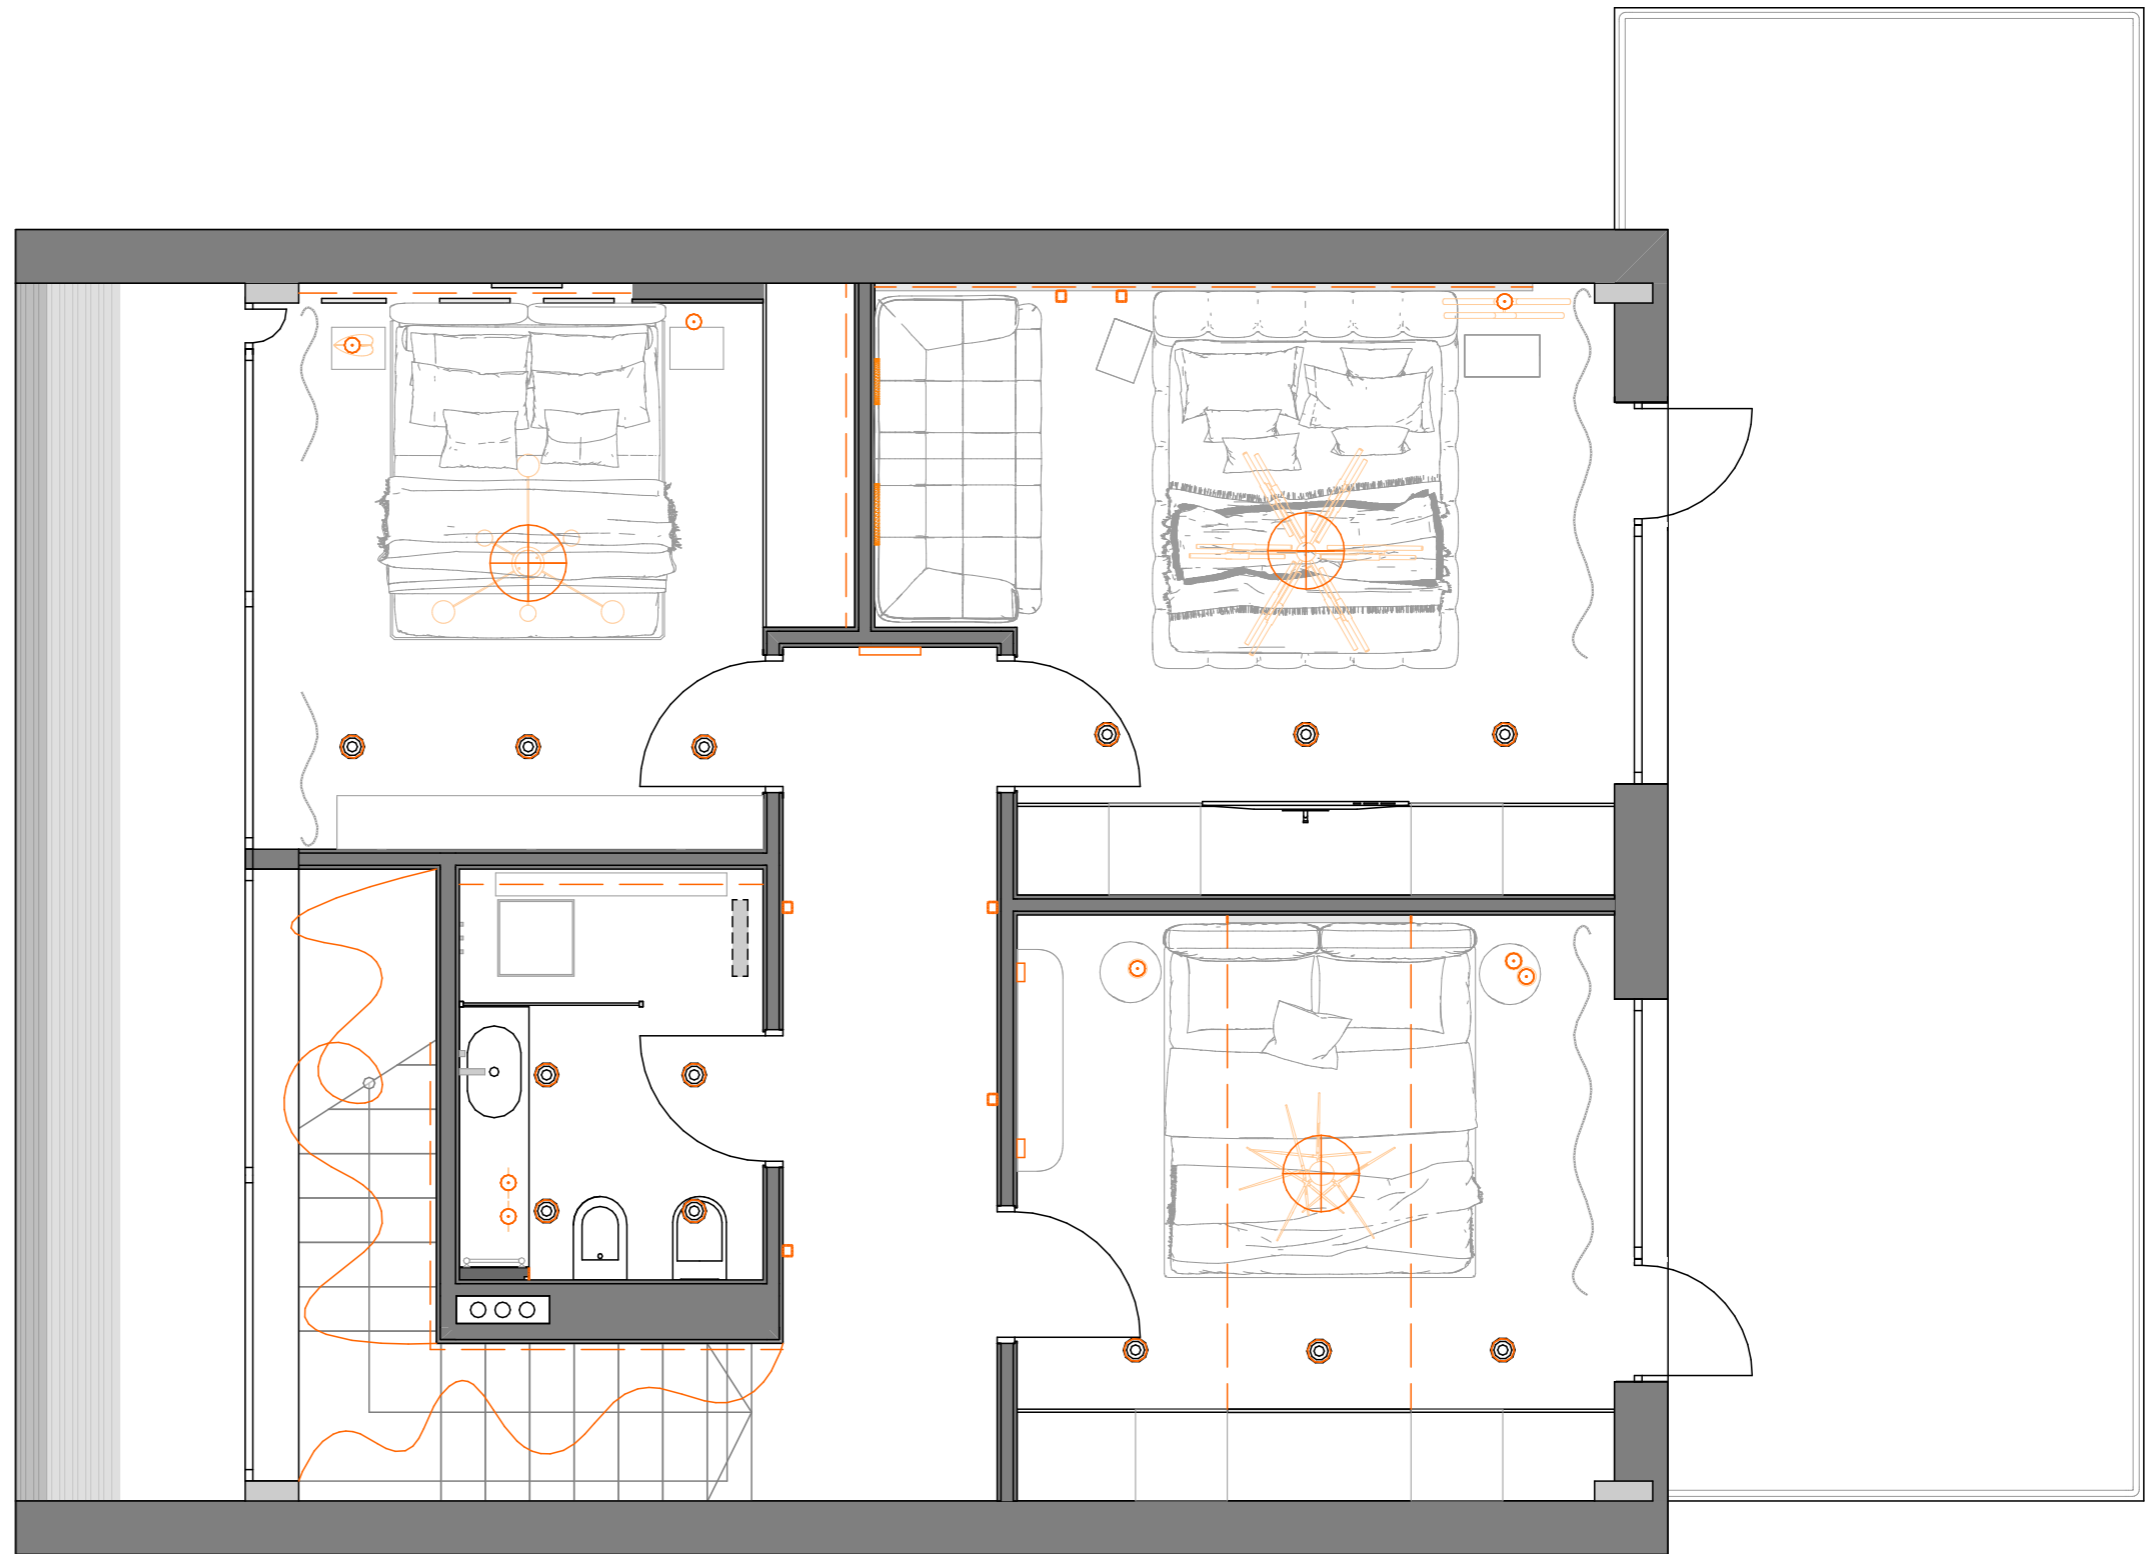

План освітлення

Умовні позначення

Символ	Назва	Кількість
	Стельовий світильник	13
	Підвісний світильник	8
	Люстра	3
	Підсвічування	
	Гнучкий світильник	2
	Бра	11

		00-ДИЗ-20-2023			
		с. Річка 33			
		Дизайн проект будинку	Масштаб	Аркуш	Аркушів
			1:50	6	
Затвердив	Солопов В.А.	План освітлення	Університет Економіки і права КРОК Кафедра Дизайну Середовища		
Виконав	Михайловська Я.О.