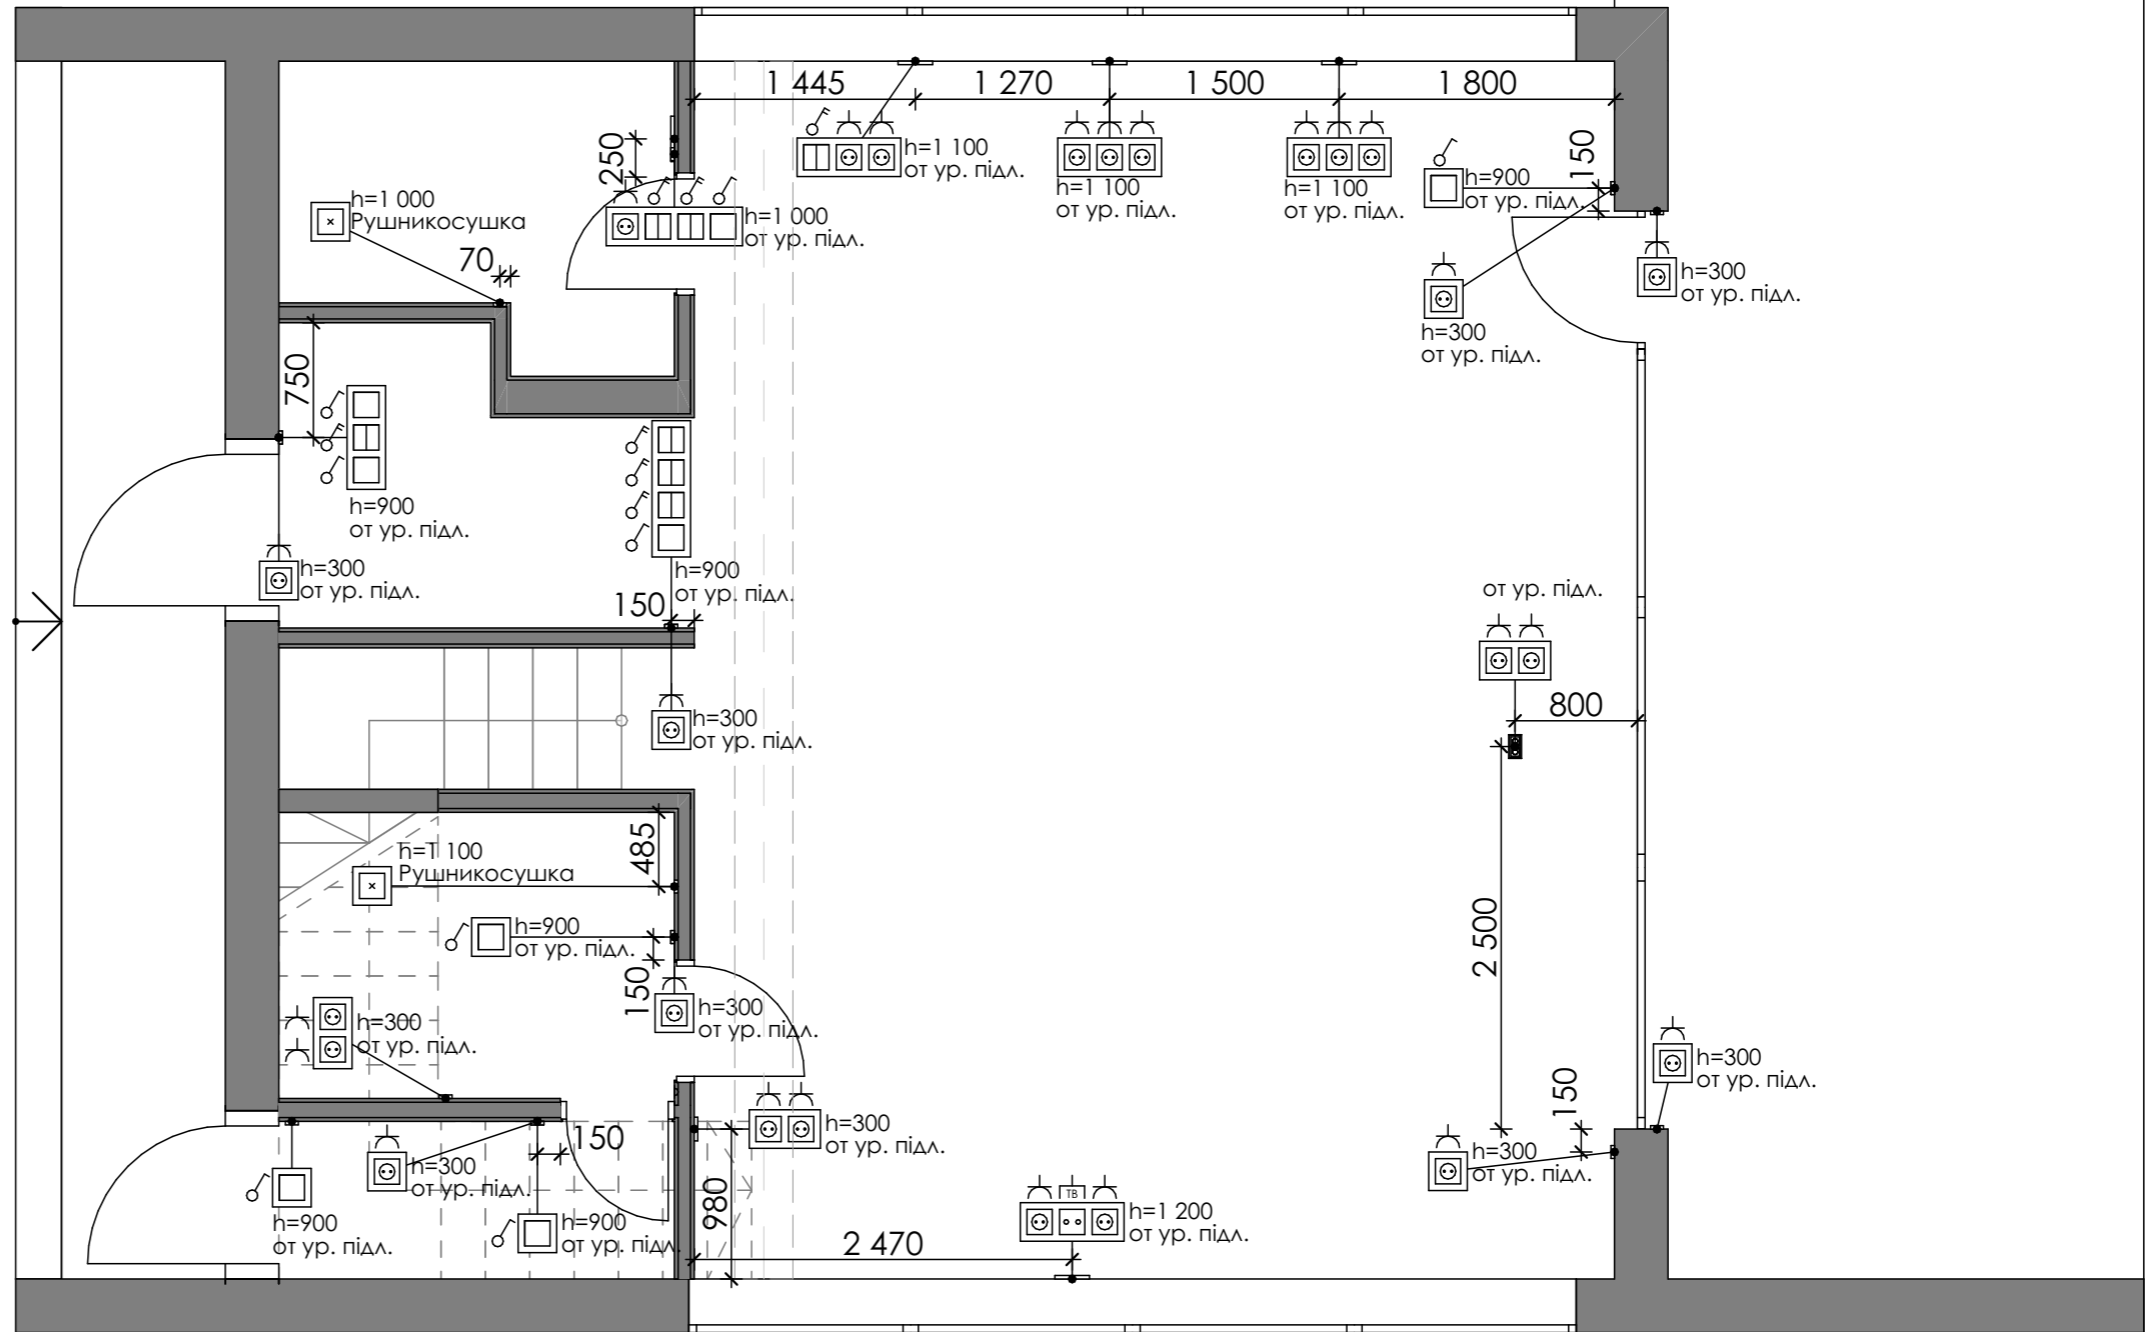

План вимикачів та розеток

Умовні позначення

Символ	Назва	Кількість
	Вимикач одноклавішний	14
	Вимикач двоклавішний	21
	Розетка електрична 220V	51
	Розетка телевізійна	1

		00-ДИЗ-20-2023			
		с. Річка 33			
		Дизайн проект будинку	Масштаб	Аркуш	Аркушів
			1:50	9	
Затвердив	Солопов В.А.	План вимкачів та розеток	Університет Економіки і права КРОК Кафедра Дизайну Середовища		
Виконав	Михайловська Я.О.