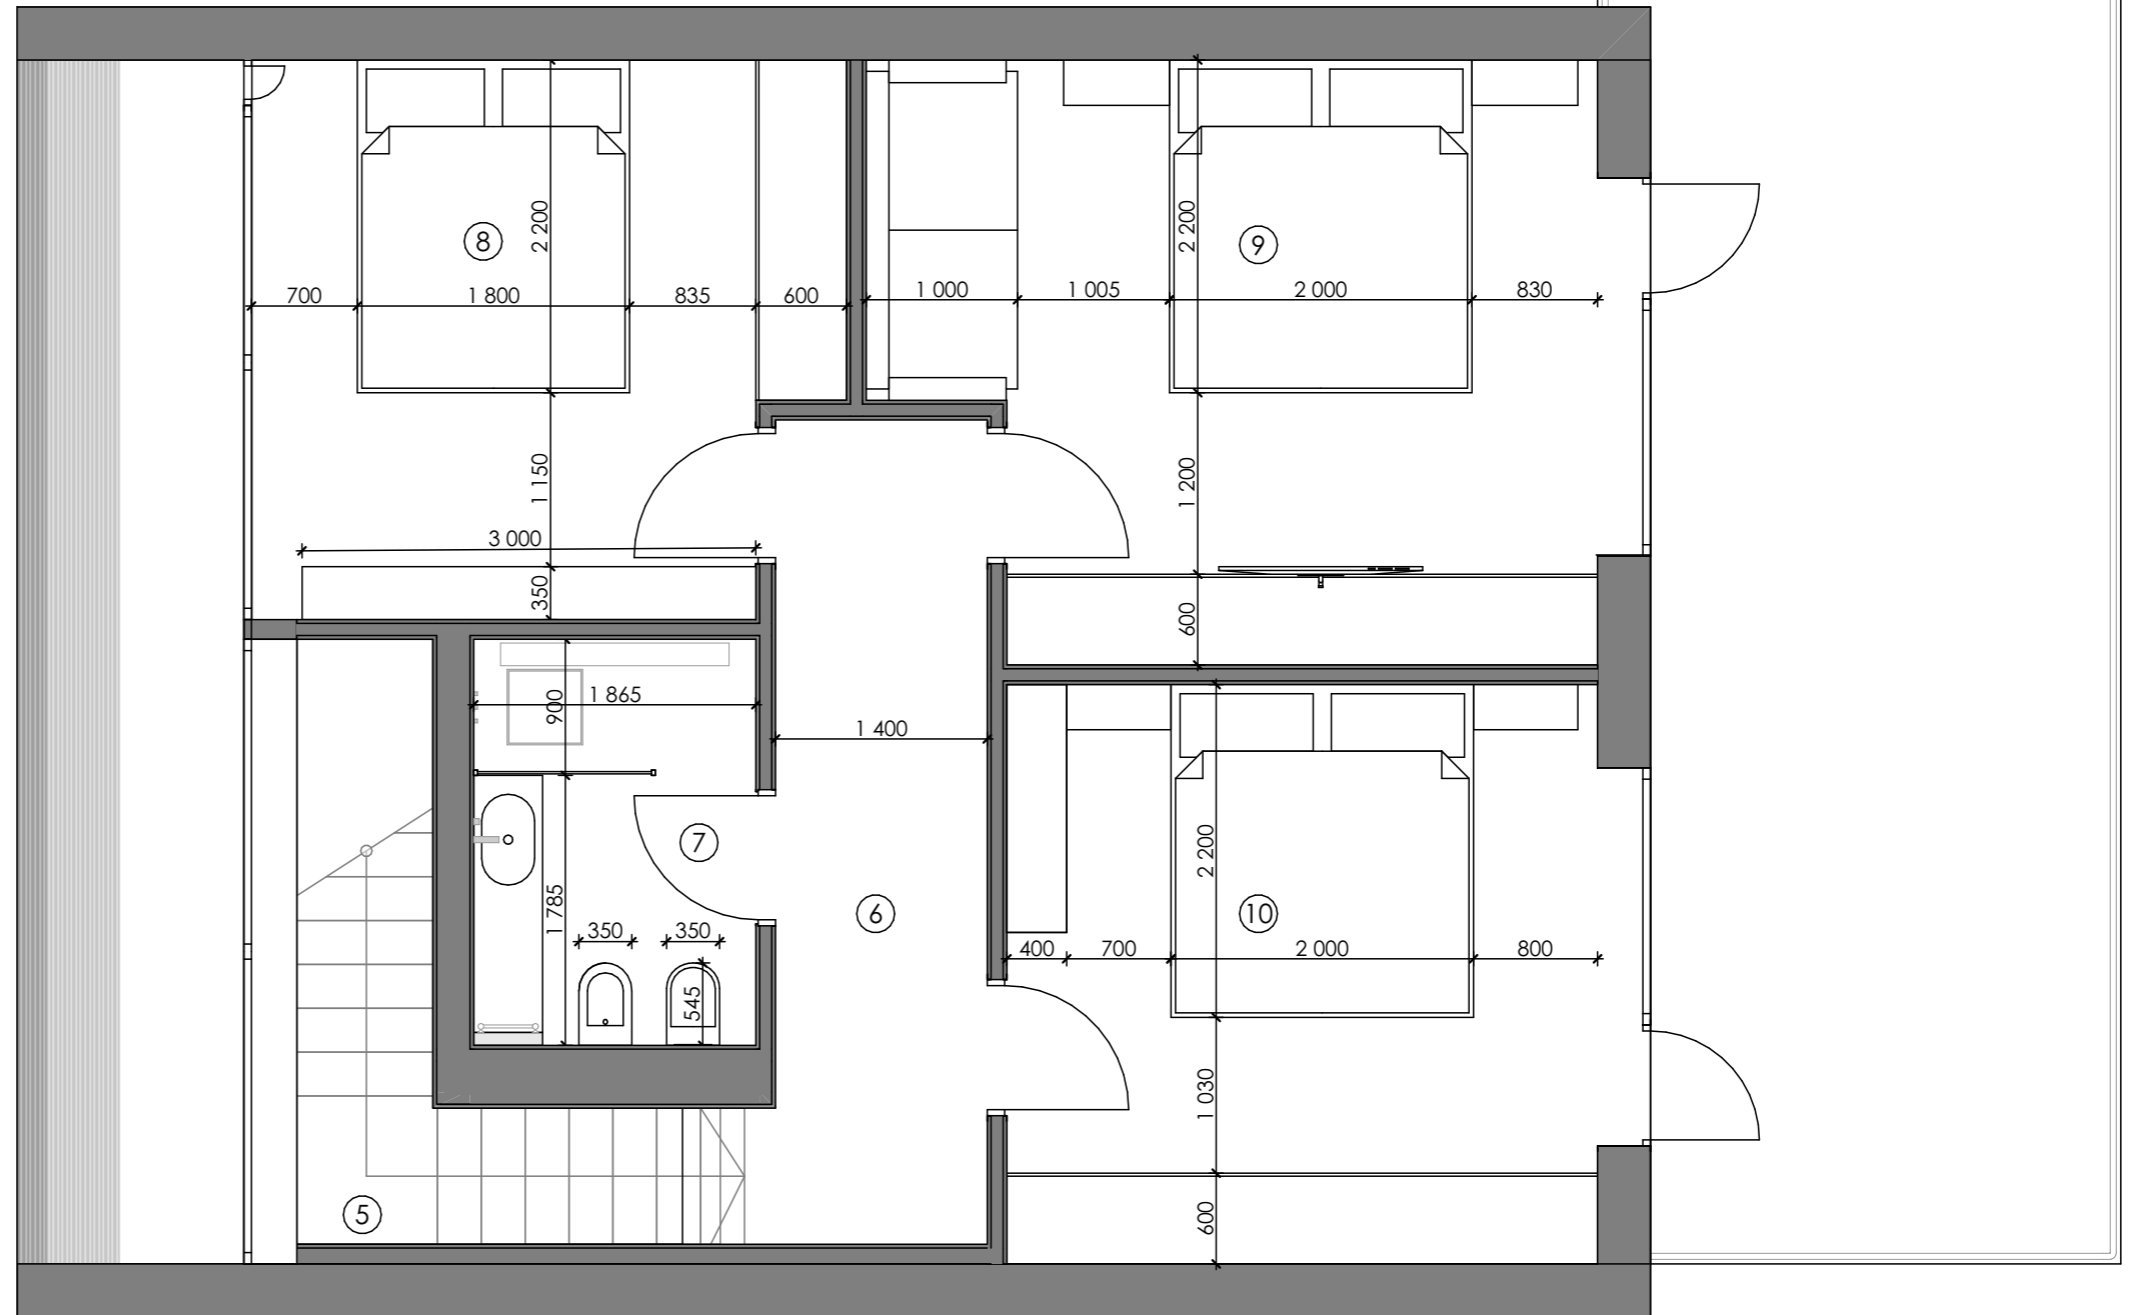

Планувальне рішення

№	Наименование	Площадь
1	Передпокій	4,95
2	Кухня-вітальня	49,47
3	Санвузол 1	4,66
4	Тех. приміщення	8,04
5	Сходи	6,96
6	Коридор	7,96
7	Санвузол 2	5,12
8	Спальня 1	13,81
9	Спальня 2	18,38
10	Спальня 3	15,83
		135,18 м²

		00-ДИЗ-20-2023			
		с. Річка 33			
		Дизайн проект будинку	Масштаб	Аркуш	Аркушів
			1:50	4	
Затвердив	Солопов В.А.	Планувальне рішення 2 поверх	Університет Економіки і права КРОК Кафедра Дизайну Середовища		
Виконав	Михайловська Я.О.