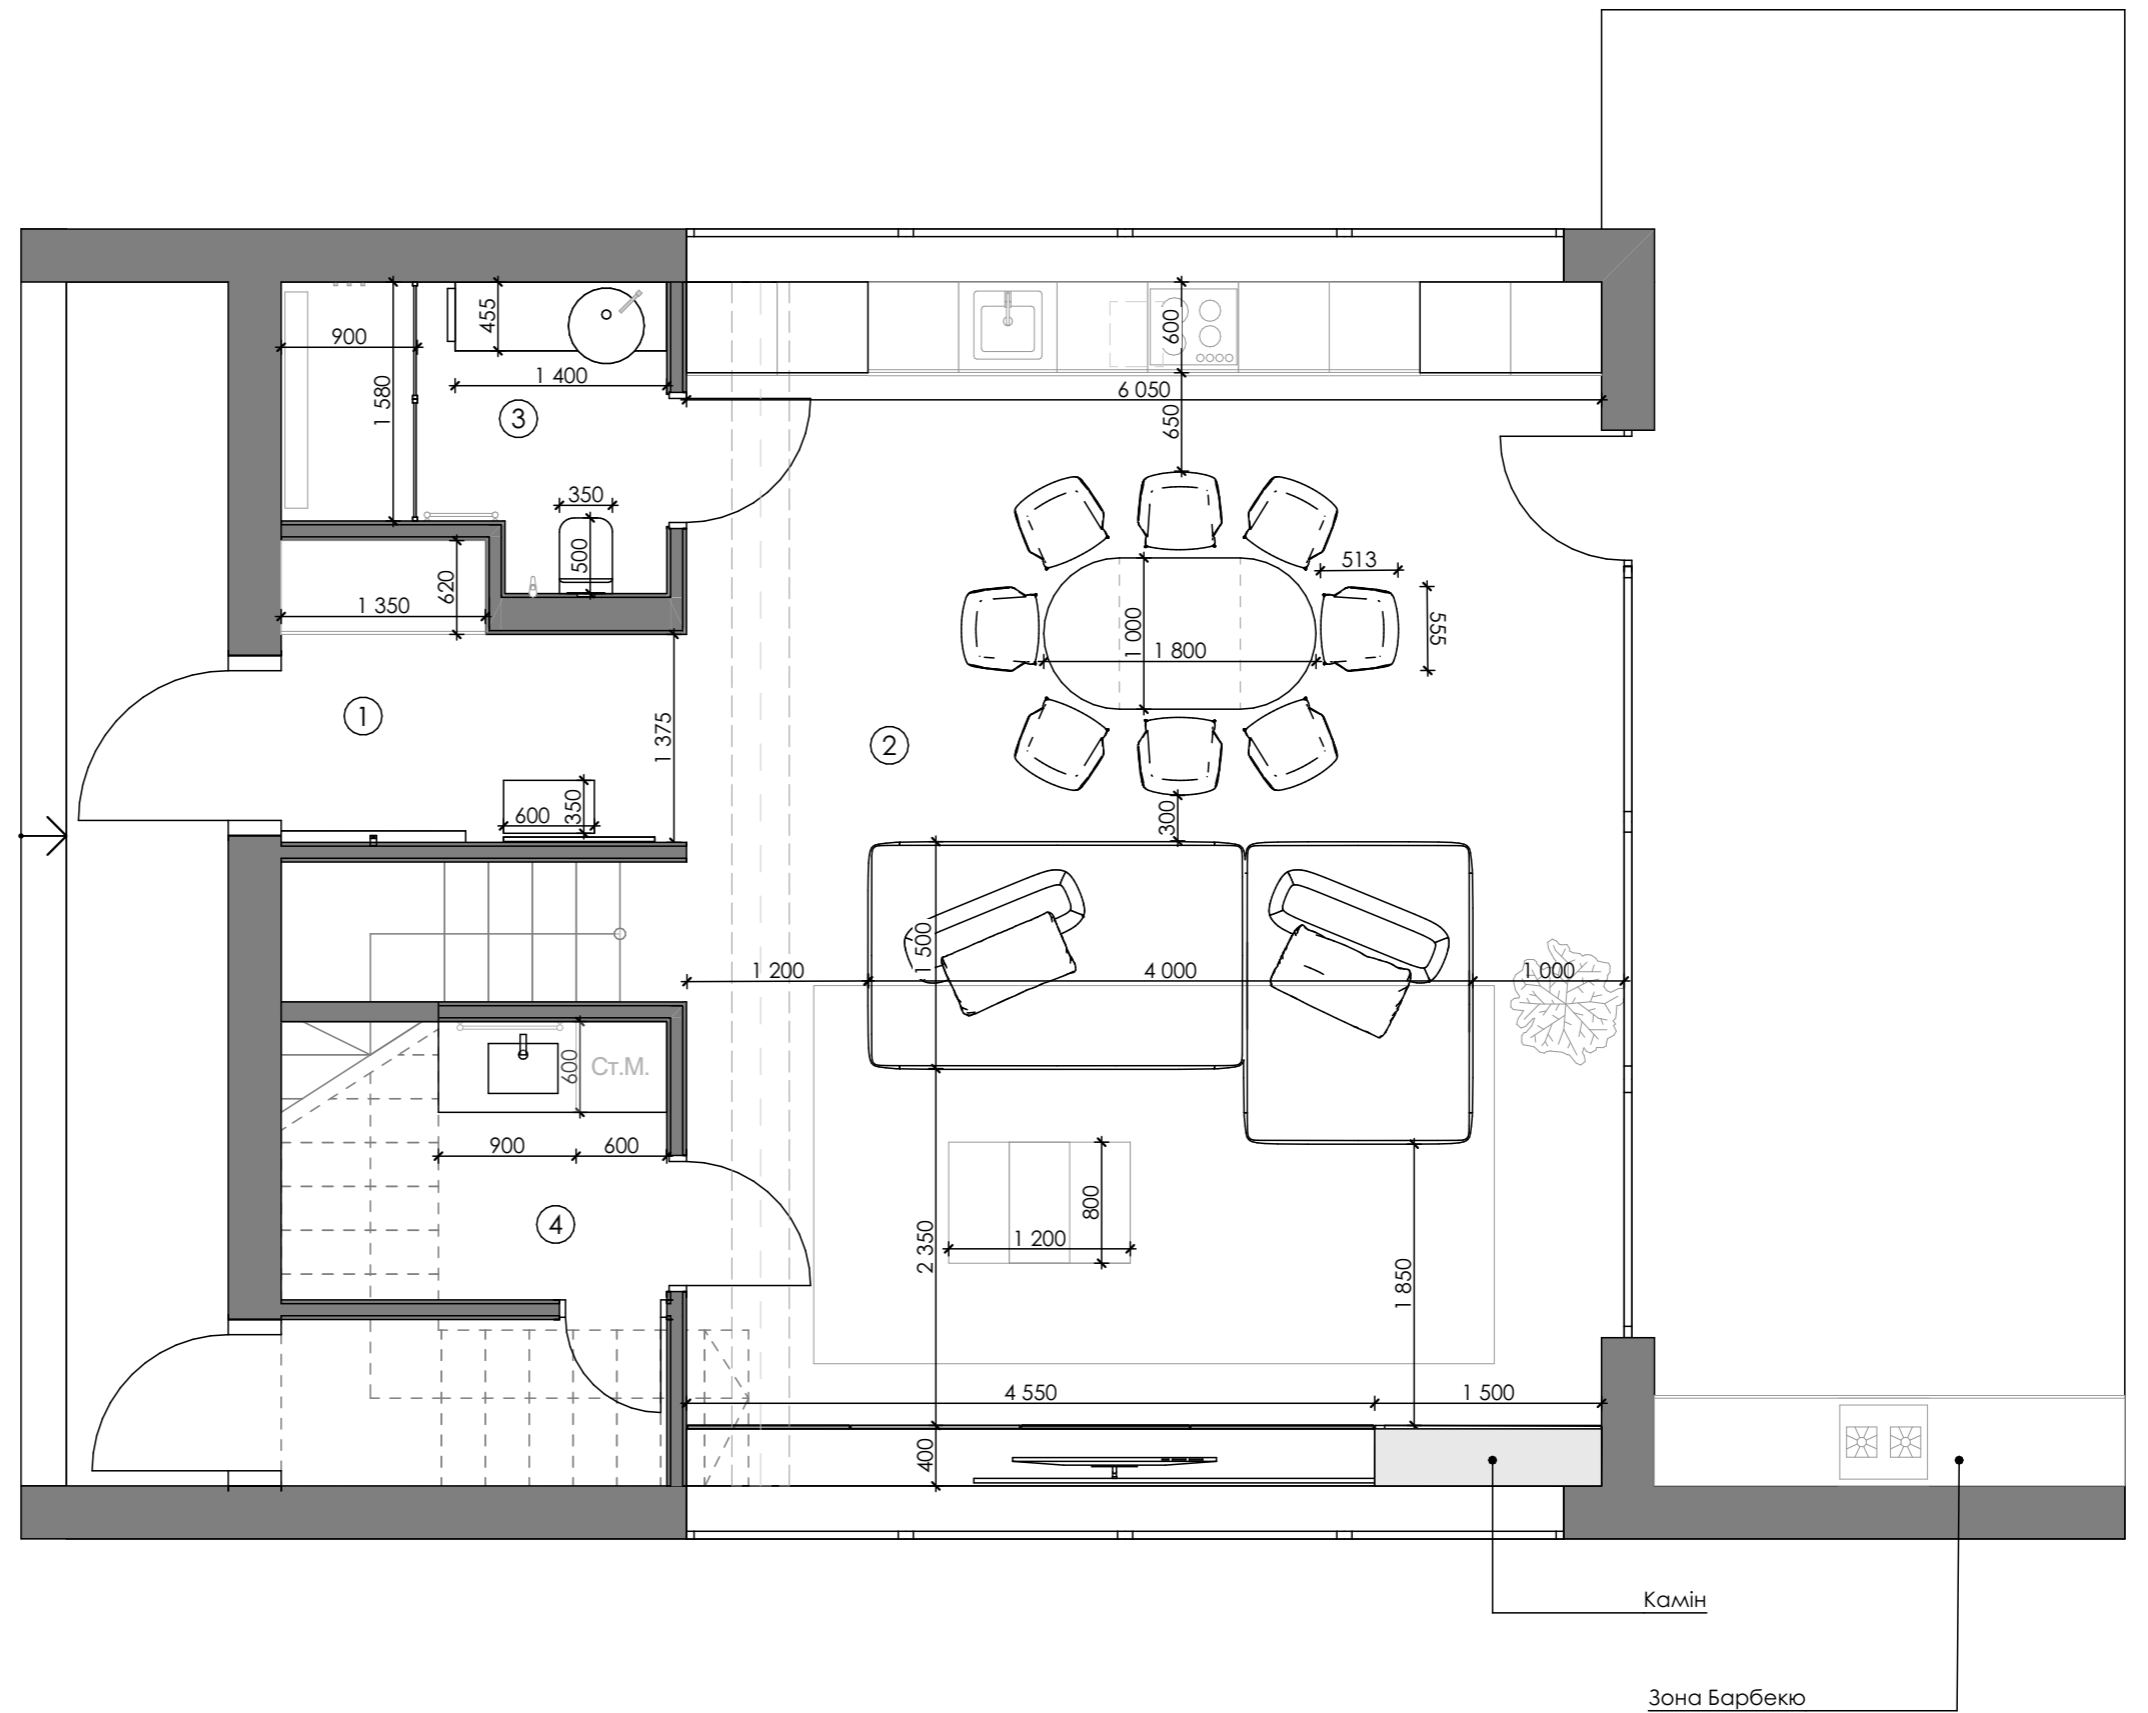

Планувальне рішення

№	Наименование	Площадь
1	Передпокій	4,95
2	Кухня-вітальня	49,47
3	Санвузол 1	4,66
4	Тех. приміщення	8,04
5	Сходи	6,96
6	Коридор	7,96
7	Санвузол 2	5,12
8	Спальня 1	13,81
9	Спальня 2	18,38
10	Спальня 3	15,83
		135,18 м²

Камін

Зона Барбею

		00-ДИЗ-20-2023			
		с. Річка 33			
		Дизайн проект будинку	Масштаб	Аркуш	Аркушів
			1:50	3	
Затвердив	Солопов В.А.	Планувальне рішення 1 поверх	Університет Економіки і права КРОК Кафедра Дизайну Середовища		
Виконав	Михайловська Я.О.