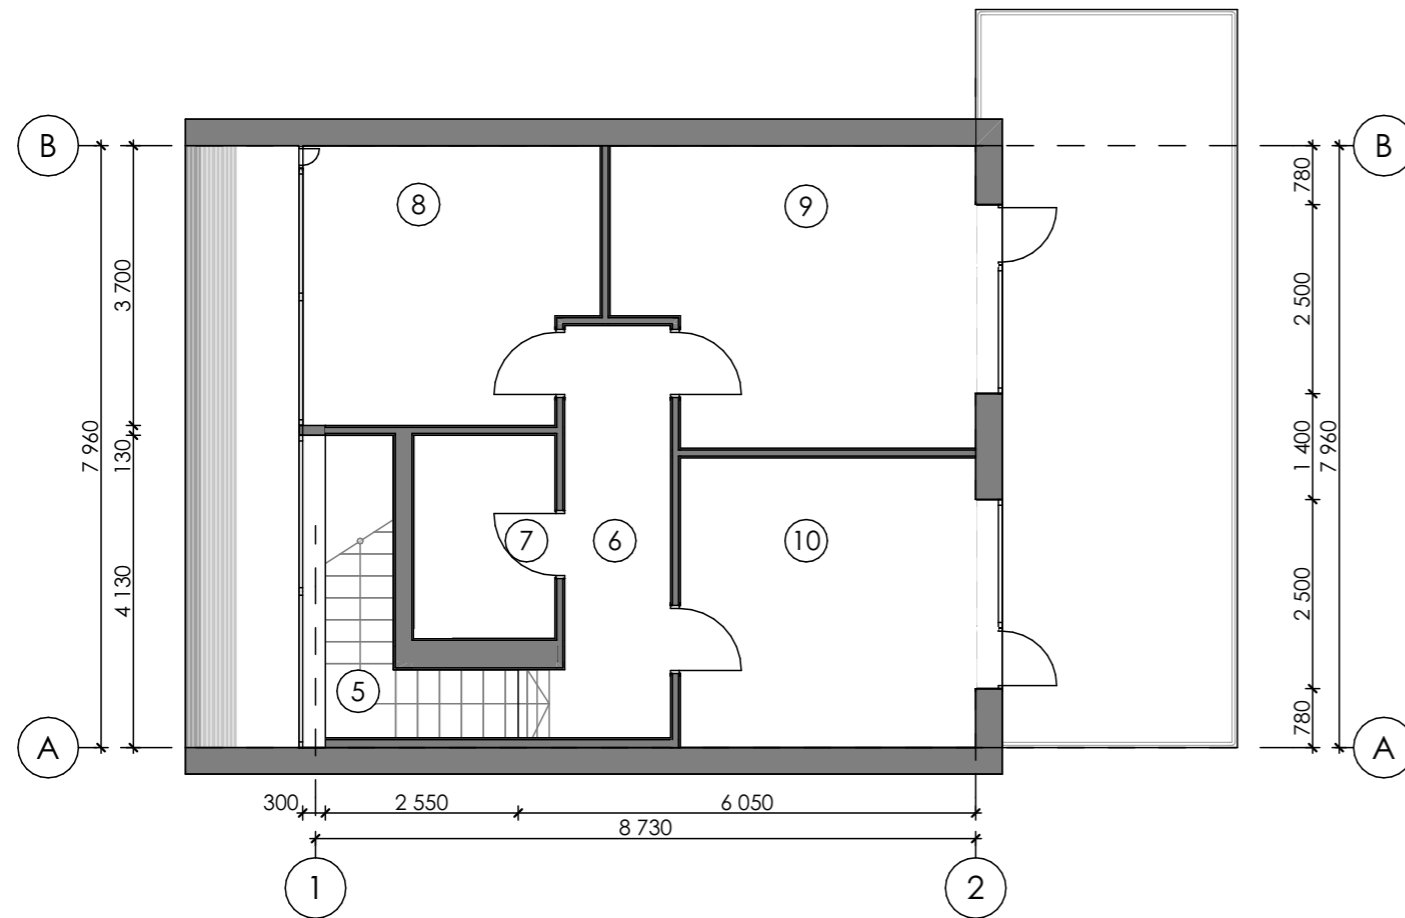

Опорний план

№	Наименование	Площадь
1	Передпокій	4,95
2	Кухня-вітальня	49,47
3	Санвузол 1	4,66
4	Тех. приміщення	8,04
5	Сходи	6,96
6	Коридор	7,96
7	Санвузол 2	5,12
8	Спальня 1	13,81
9	Спальня 2	18,38
10	Спальня 3	15,83
		135,18 м ²

						00-ДИЗ-20-2023			
						с. Річка 33			
						Дизайн проект будинку	Масштаб	Аркуш	Аркушів
							1:100	2	
Затвердив	Солопов В.А.					Опорний план	Університет Економіки і права КРОК Кафедра Дизайну Середовища		
Виконав	Михайловська Я.О.								