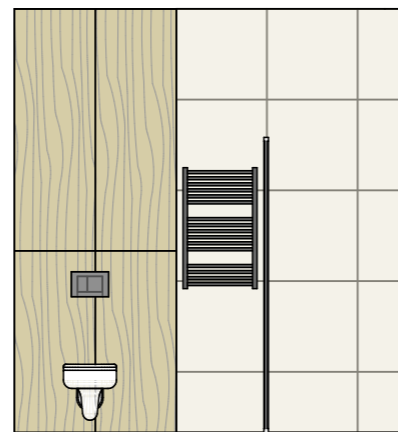

Вид В

		00-ДИЗ-20-2023			
		с. Річка 33			
		Дизайн проект будинку	Масштаб	Аркуш	Аркушів
			1:50	13	
Затвердив	Солопов В.А.	Розгортки стін	Університет Економіки і права КРОК Кафедра Дизайну Середовища		
Виконав	Михайловська Я.О.				

Розгортки стін Санвузлів 1, 2

План

Вид 1

Вид 2

Вид 3

Вид 4

План

Вид 1