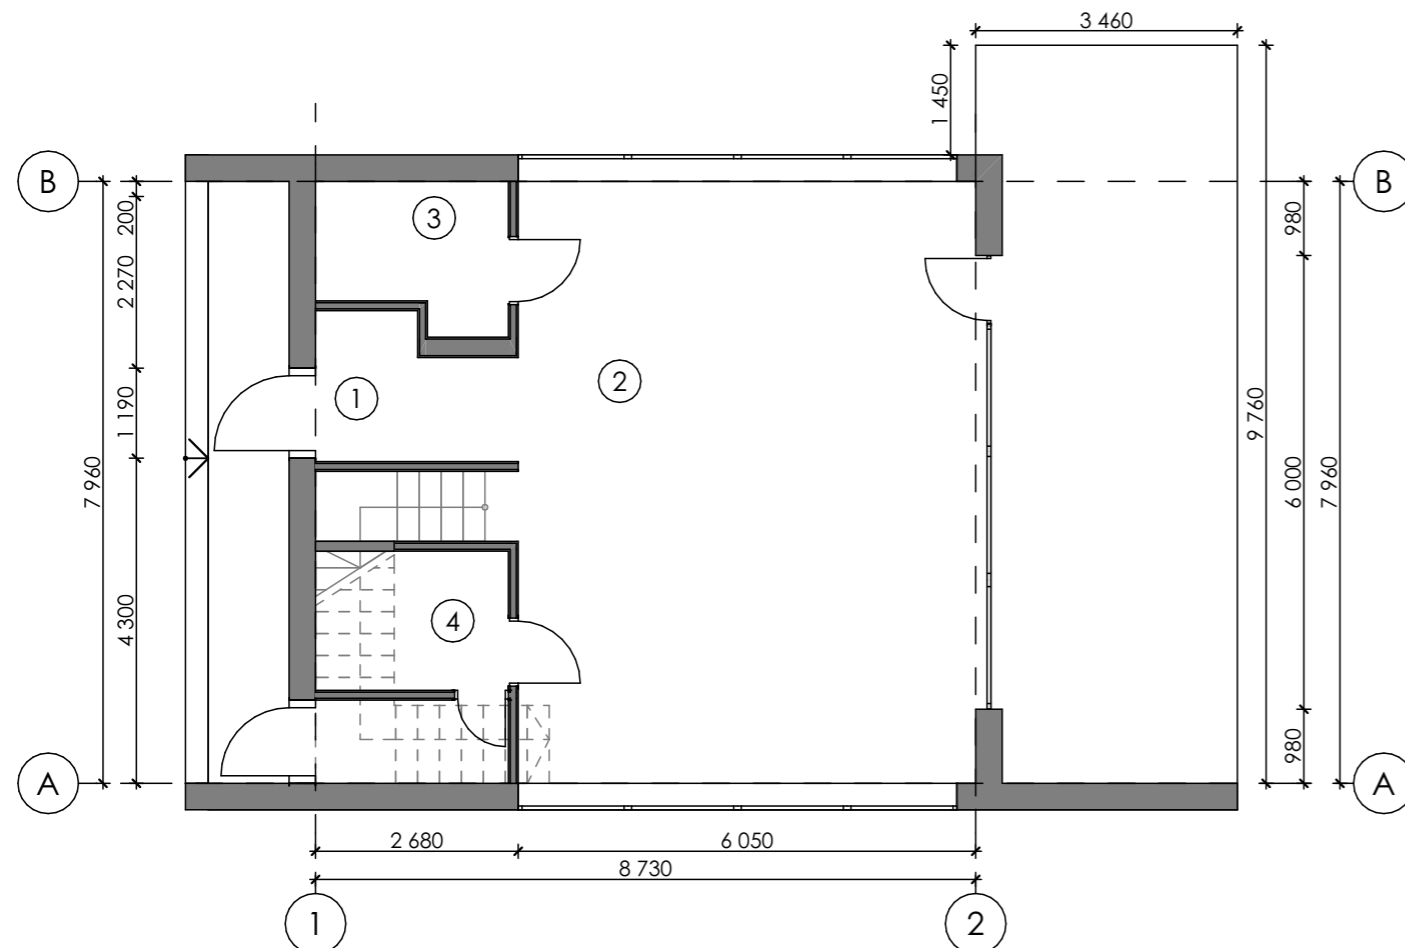

Опорний план

№	Наименование	Площадь
1	Передпокій	4,95
2	Кухня-вітальня	49,47
3	Санвузол 1	4,66
4	Тех. приміщення	8,04
5	Сходи	6,96
6	Коридор	7,96
7	Санвузол 2	5,12
8	Спальня 1	13,81
9	Спальня 2	18,38
10	Спальня 3	15,83
		135,18 м ²