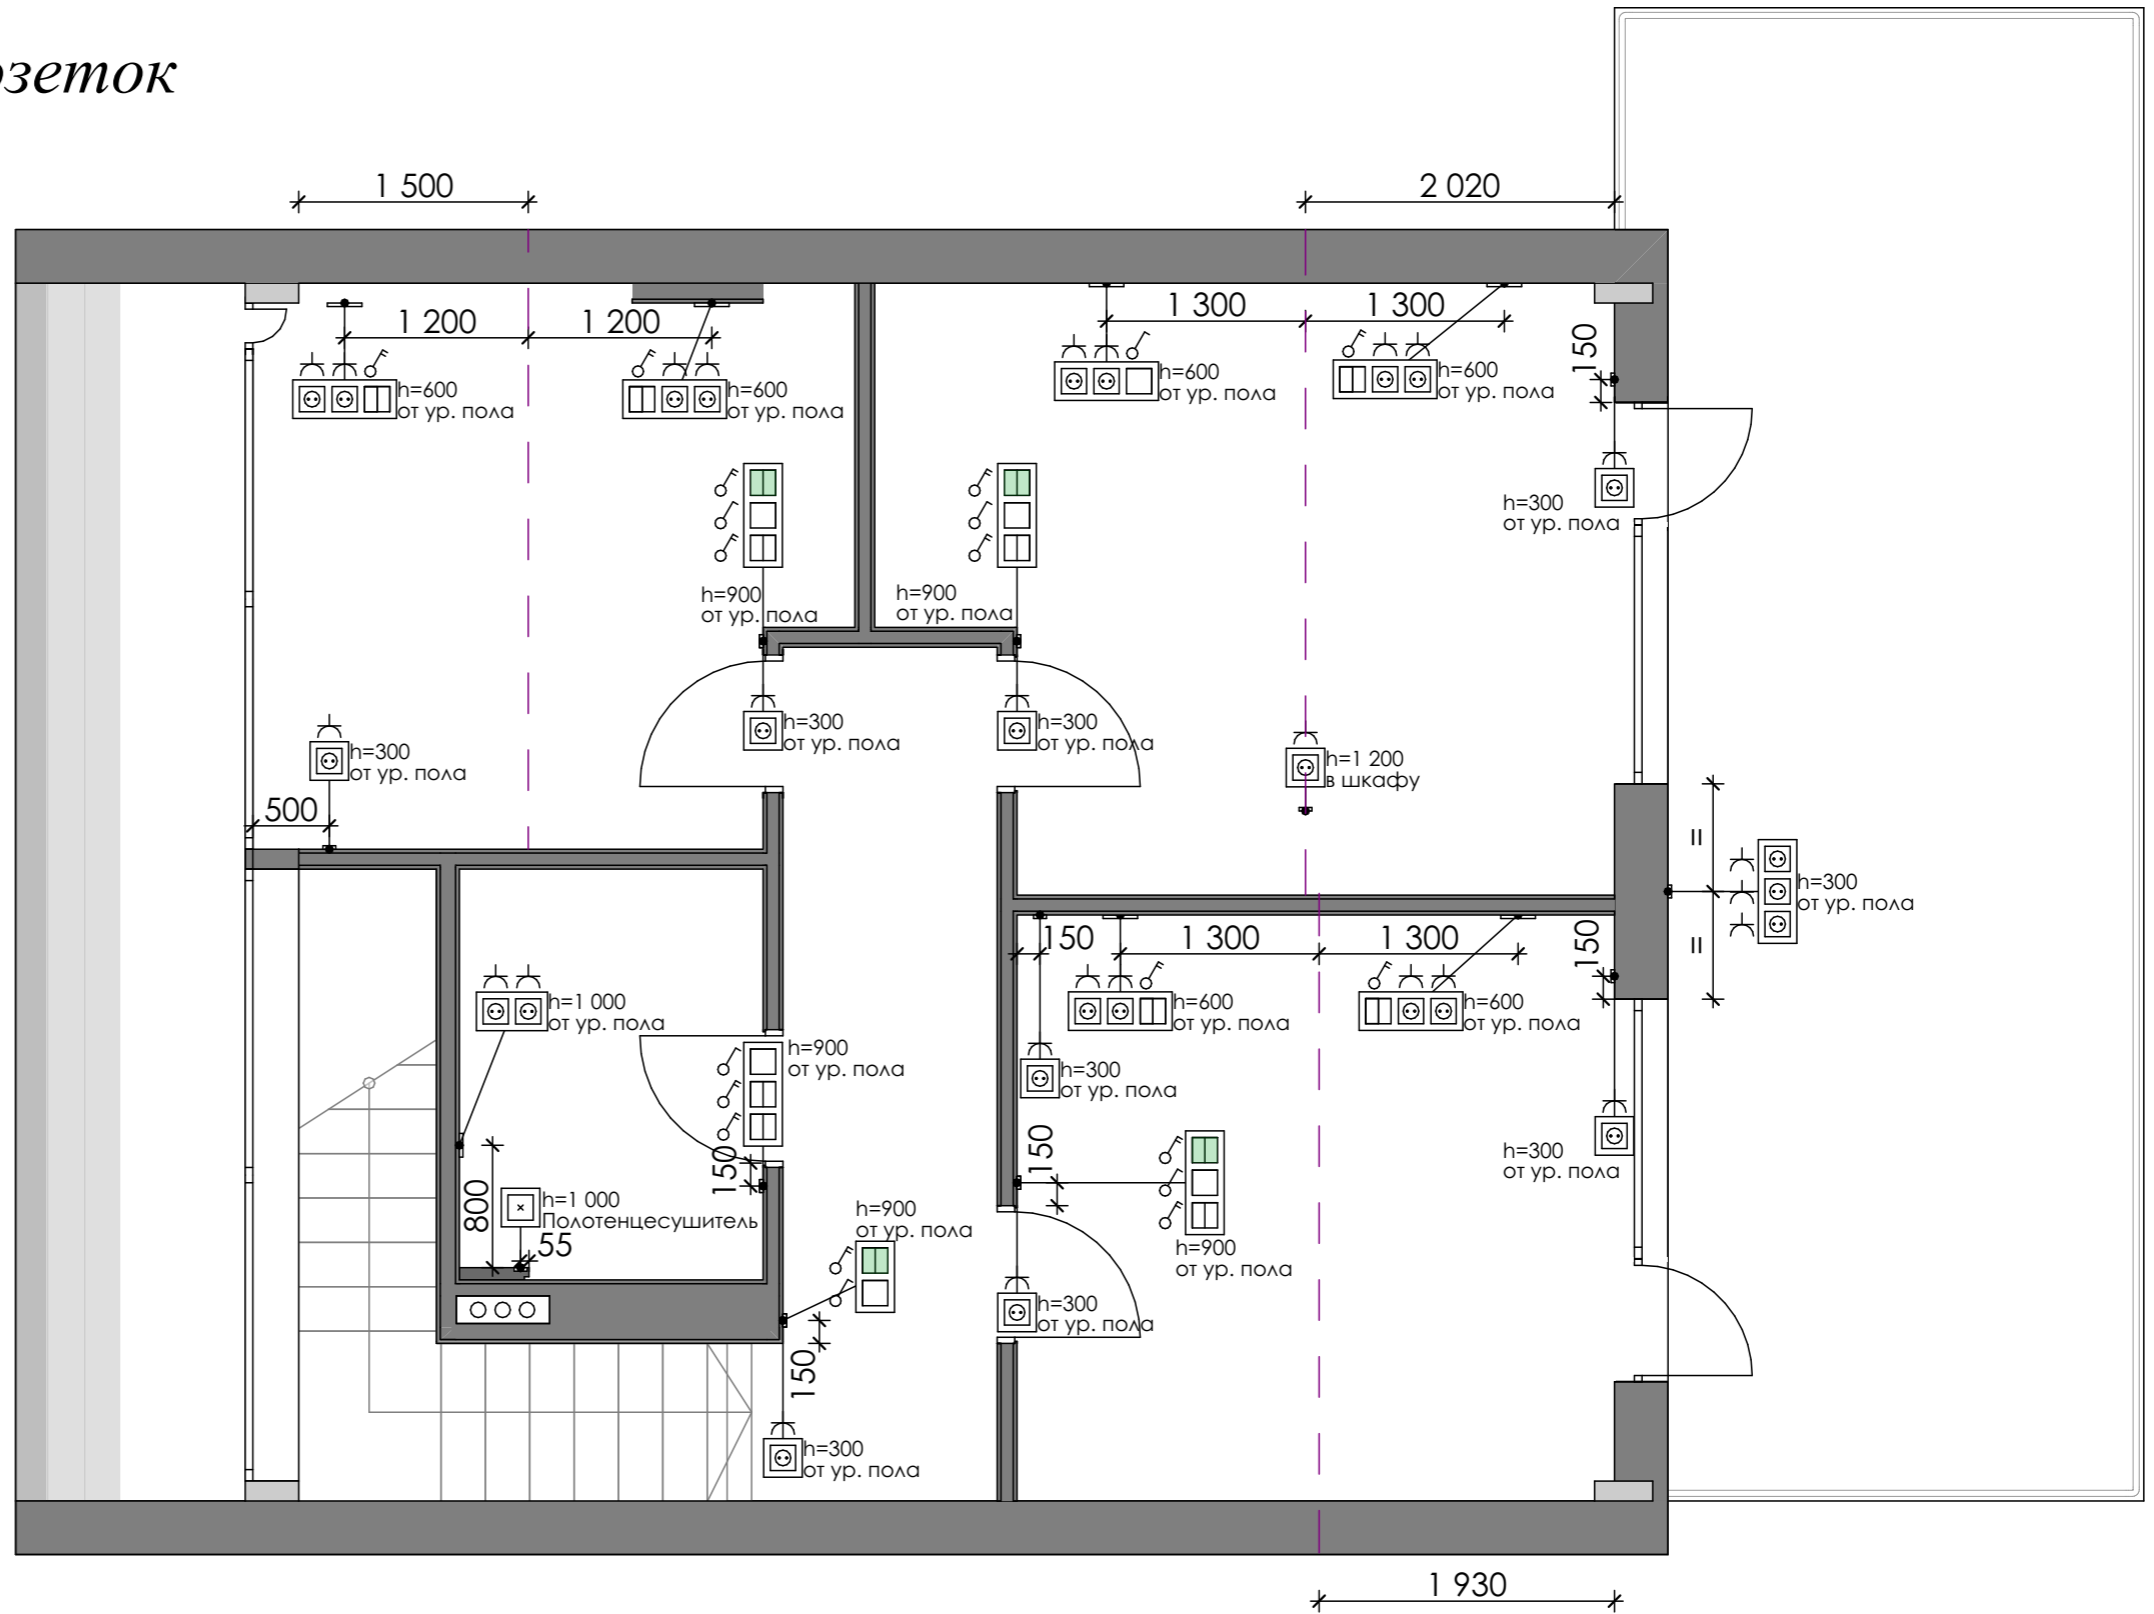

План вимикачів та розеток

Умовні позначення

Символ	Назва	Кількість
	Вимикач одноклавішний	14
	Вимикач двоклавішний	21
	Розетка електрична 220V	51
	Розетка телевізійна	1

- Прохідний вимикач

		00-ДИЗ-20-2023			
		с. Річка 33			
		Дизайн проект будинку	Масштаб	Аркуш	Аркушів
			1:50	10	
Затвердив	Солопов В.А.	План вимкачів та розеток	Університет Економіки і права КРОК Кафедра Дизайну Середовища		
Виконав	Михайловська Я.О.