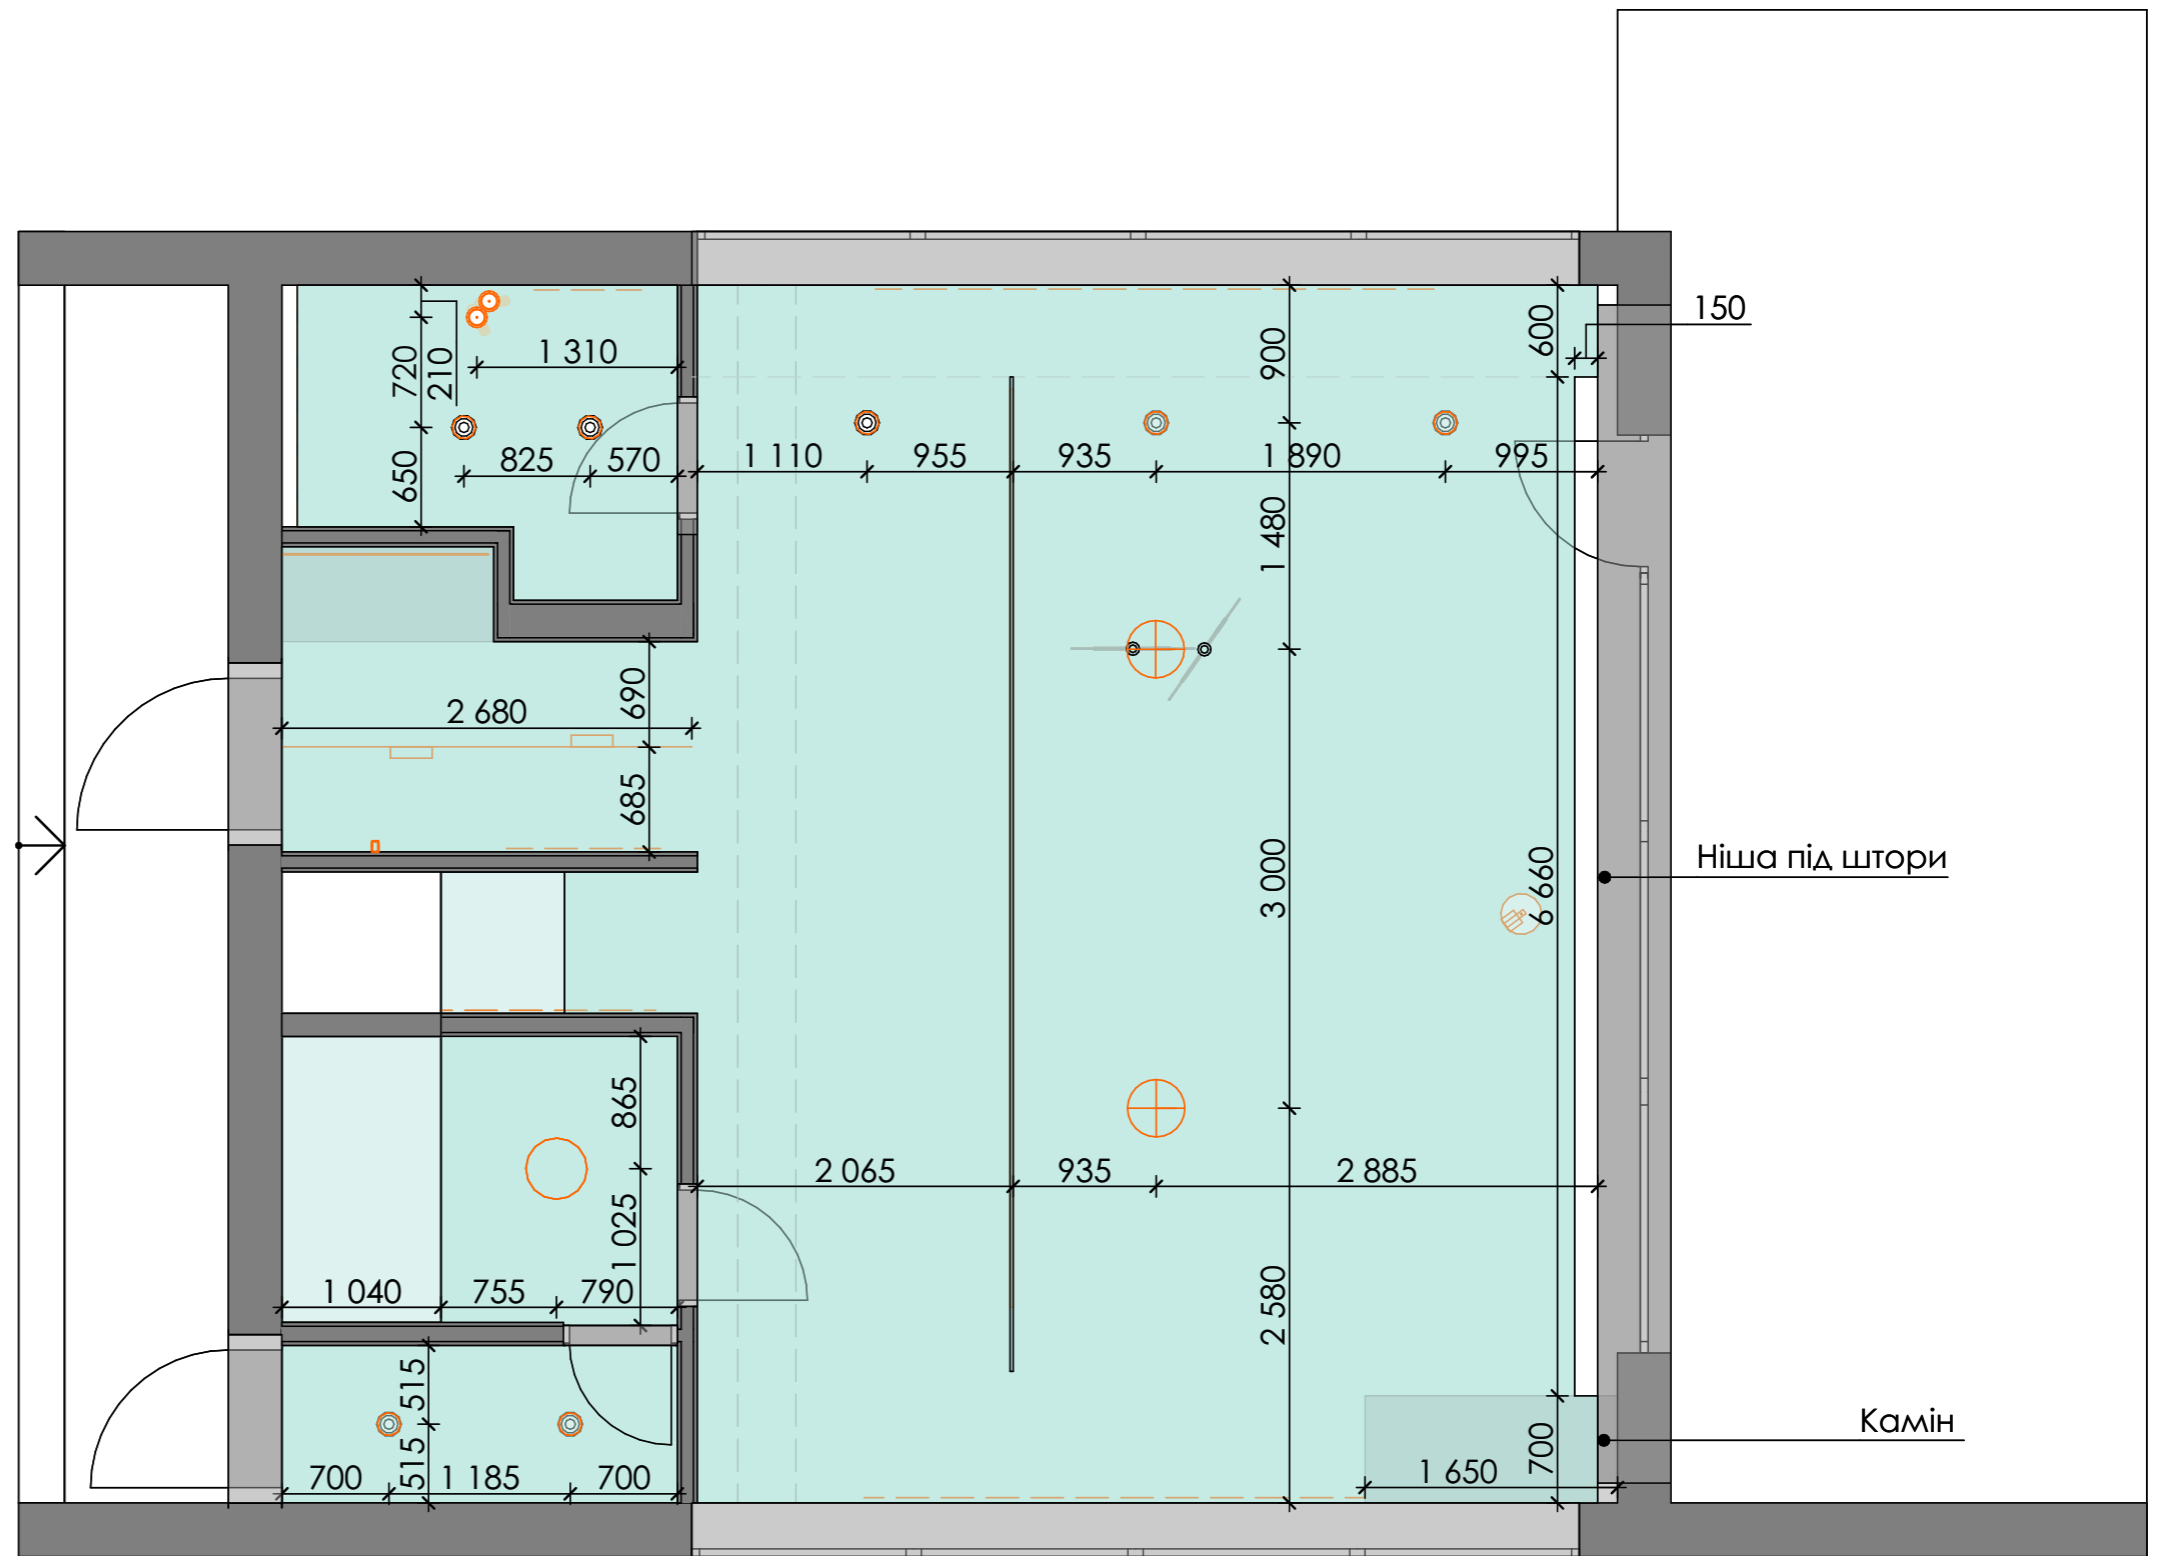

План стелі

Умовні позначення

Символ	Назва	Кількість
	Стельовий світильник	21
	Підвісний світильник	10
	Люстра	5
	Рейл	2

		00-ДИЗ-20-2023			
		с. Річка 33			
		Дизайн проект будинку	Масштаб	Аркуш	Аркушів
			1:50	7	
Затвердив	Солопов В.А.	План стелі	Університет Економіки і права КРОК Кафедра Дизайну Середовища		
Виконав	Михайловська Я.О.