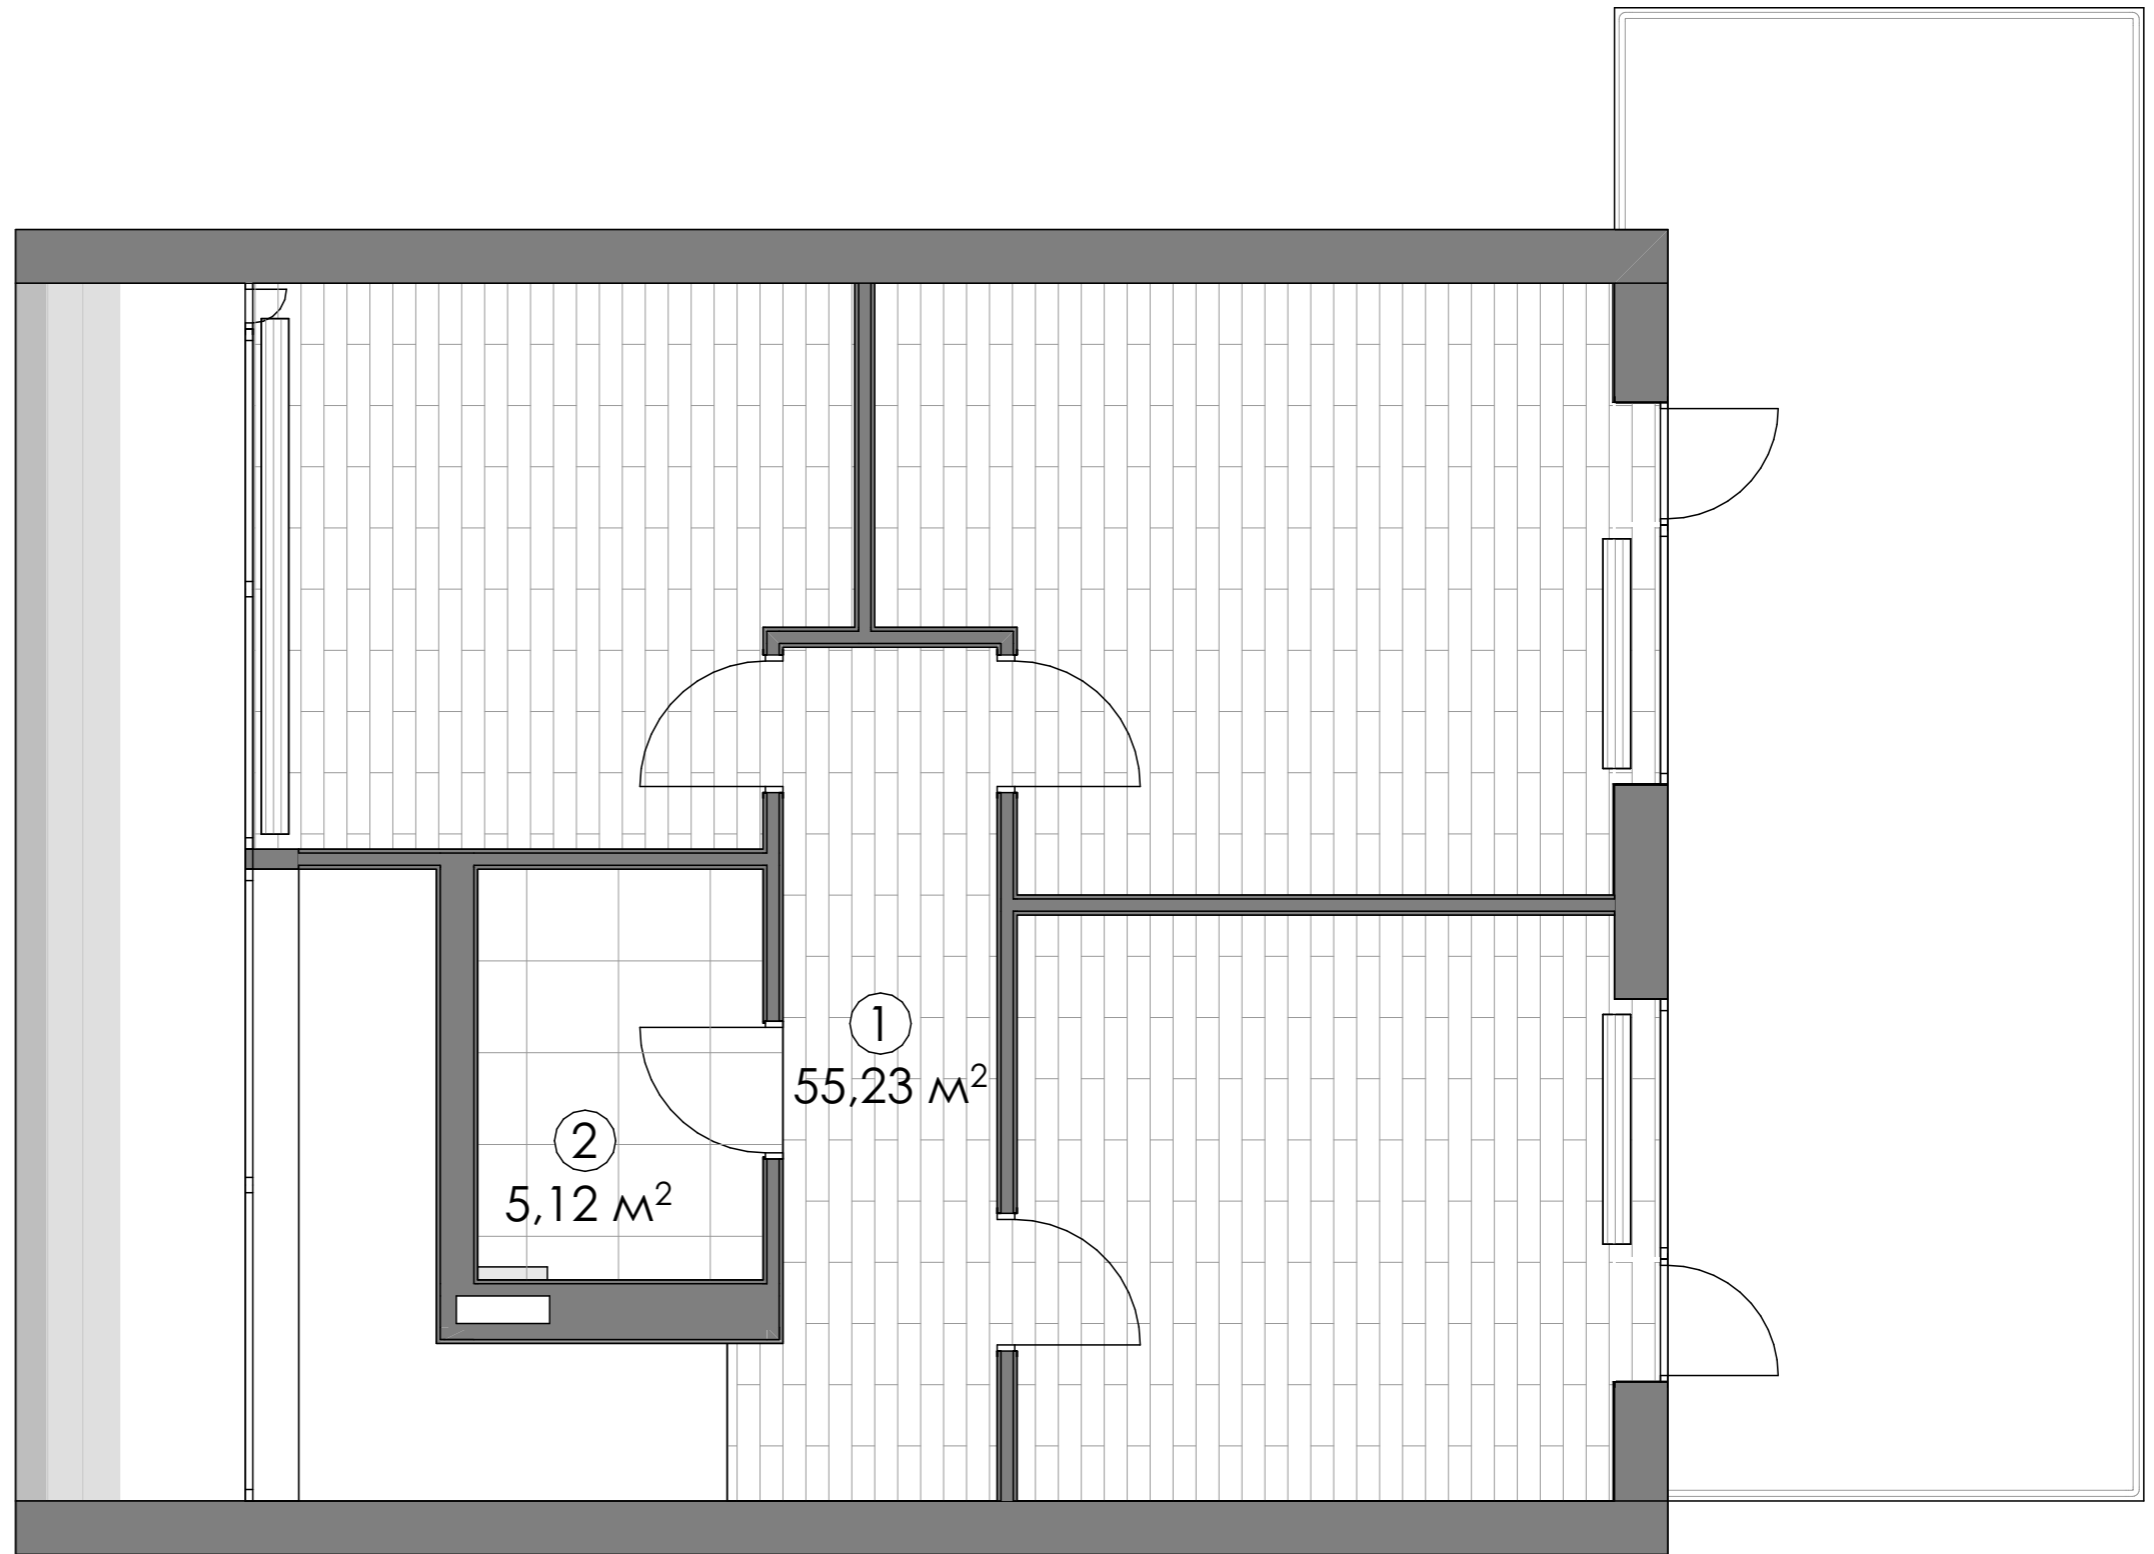

План підлоги

Умовні позначення

Символ	Назва	Площа
1	Кахель 1	58 м ²
2	Кахель 2	7,91 м ²

						00-ДИЗ-20-2023			
						с. Річка 33			
						Дизайн проект будинку	Масштаб	Аркуш	Аркушів
							1:50	11	
Затвердив	Солопов В.А.					План підлоги	Університет Економіки і права КРОК Кафедра Дизайну Середовища		
Виконав	Михайловська Я.О.								

План підлоги

Умовні позначення

Символ	Назва	Площа
1	Кахель 1	55,23 м ²
2	Кахель 2	5,12 м ²

						00-ДИЗ-20-2023			
						с. Річка 33			
						Дизайн проект будинку	Масштаб	Аркуш	Аркушів
							1:50	12	
Затвердив	Солопов В.А.					План підлоги	Університет Економіки і права КРОК Кафедра Дизайну Середовища		
Виконав	Михайловська Я.О.								