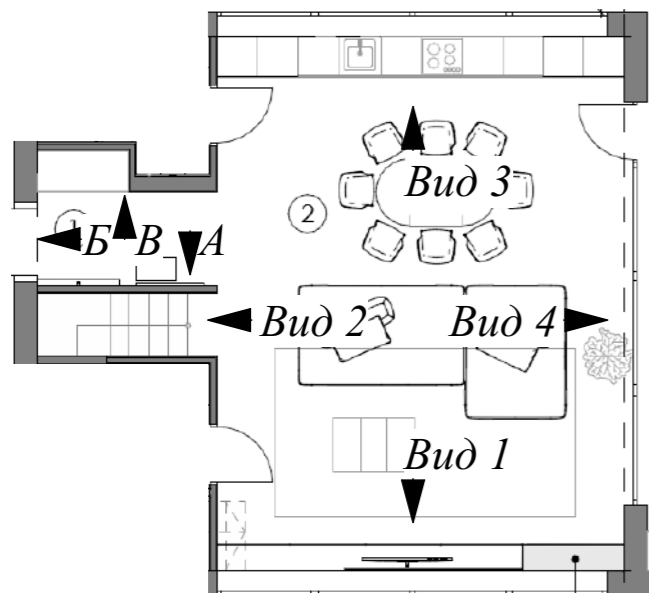

План підлоги

Умовні позначення

Символ	Назва	Площа
1	Кахель 1	58 м ²
2	Кахель 2	7,91 м ²

						00-ДИЗ-20-2023			
						с. Річка 33			
						Дизайн проект будинку	Масштаб	Аркуш	Аркушів
							1:50	11	
Затвердив	Солопов В.А.					План підлоги	Університет Економіки і права КРОК Кафедра Дизайну Середовища		
Виконав	Михайловська Я.О.								

План підлоги

Умовні позначення

Символ	Назва	Площа
1	Кахель 1	55,23 м ²
2	Кахель 2	5,12 м ²

						00-ДИЗ-20-2023			
						с. Річка 33			
						Дизайн проект будинку	Масштаб	Аркуш	Аркушів
							1:50	12	
Затвердив	Солопов В.А.					План підлоги	Університет Економіки і права КРОК Кафедра Дизайну Середовища		
Виконав	Михайловська Я.О.								

Розгортки стін Передпокій та Кухня-вітальня

План

Вид 1

Вид 2

Вид 3

Вид 4

Вид А

Вид Б