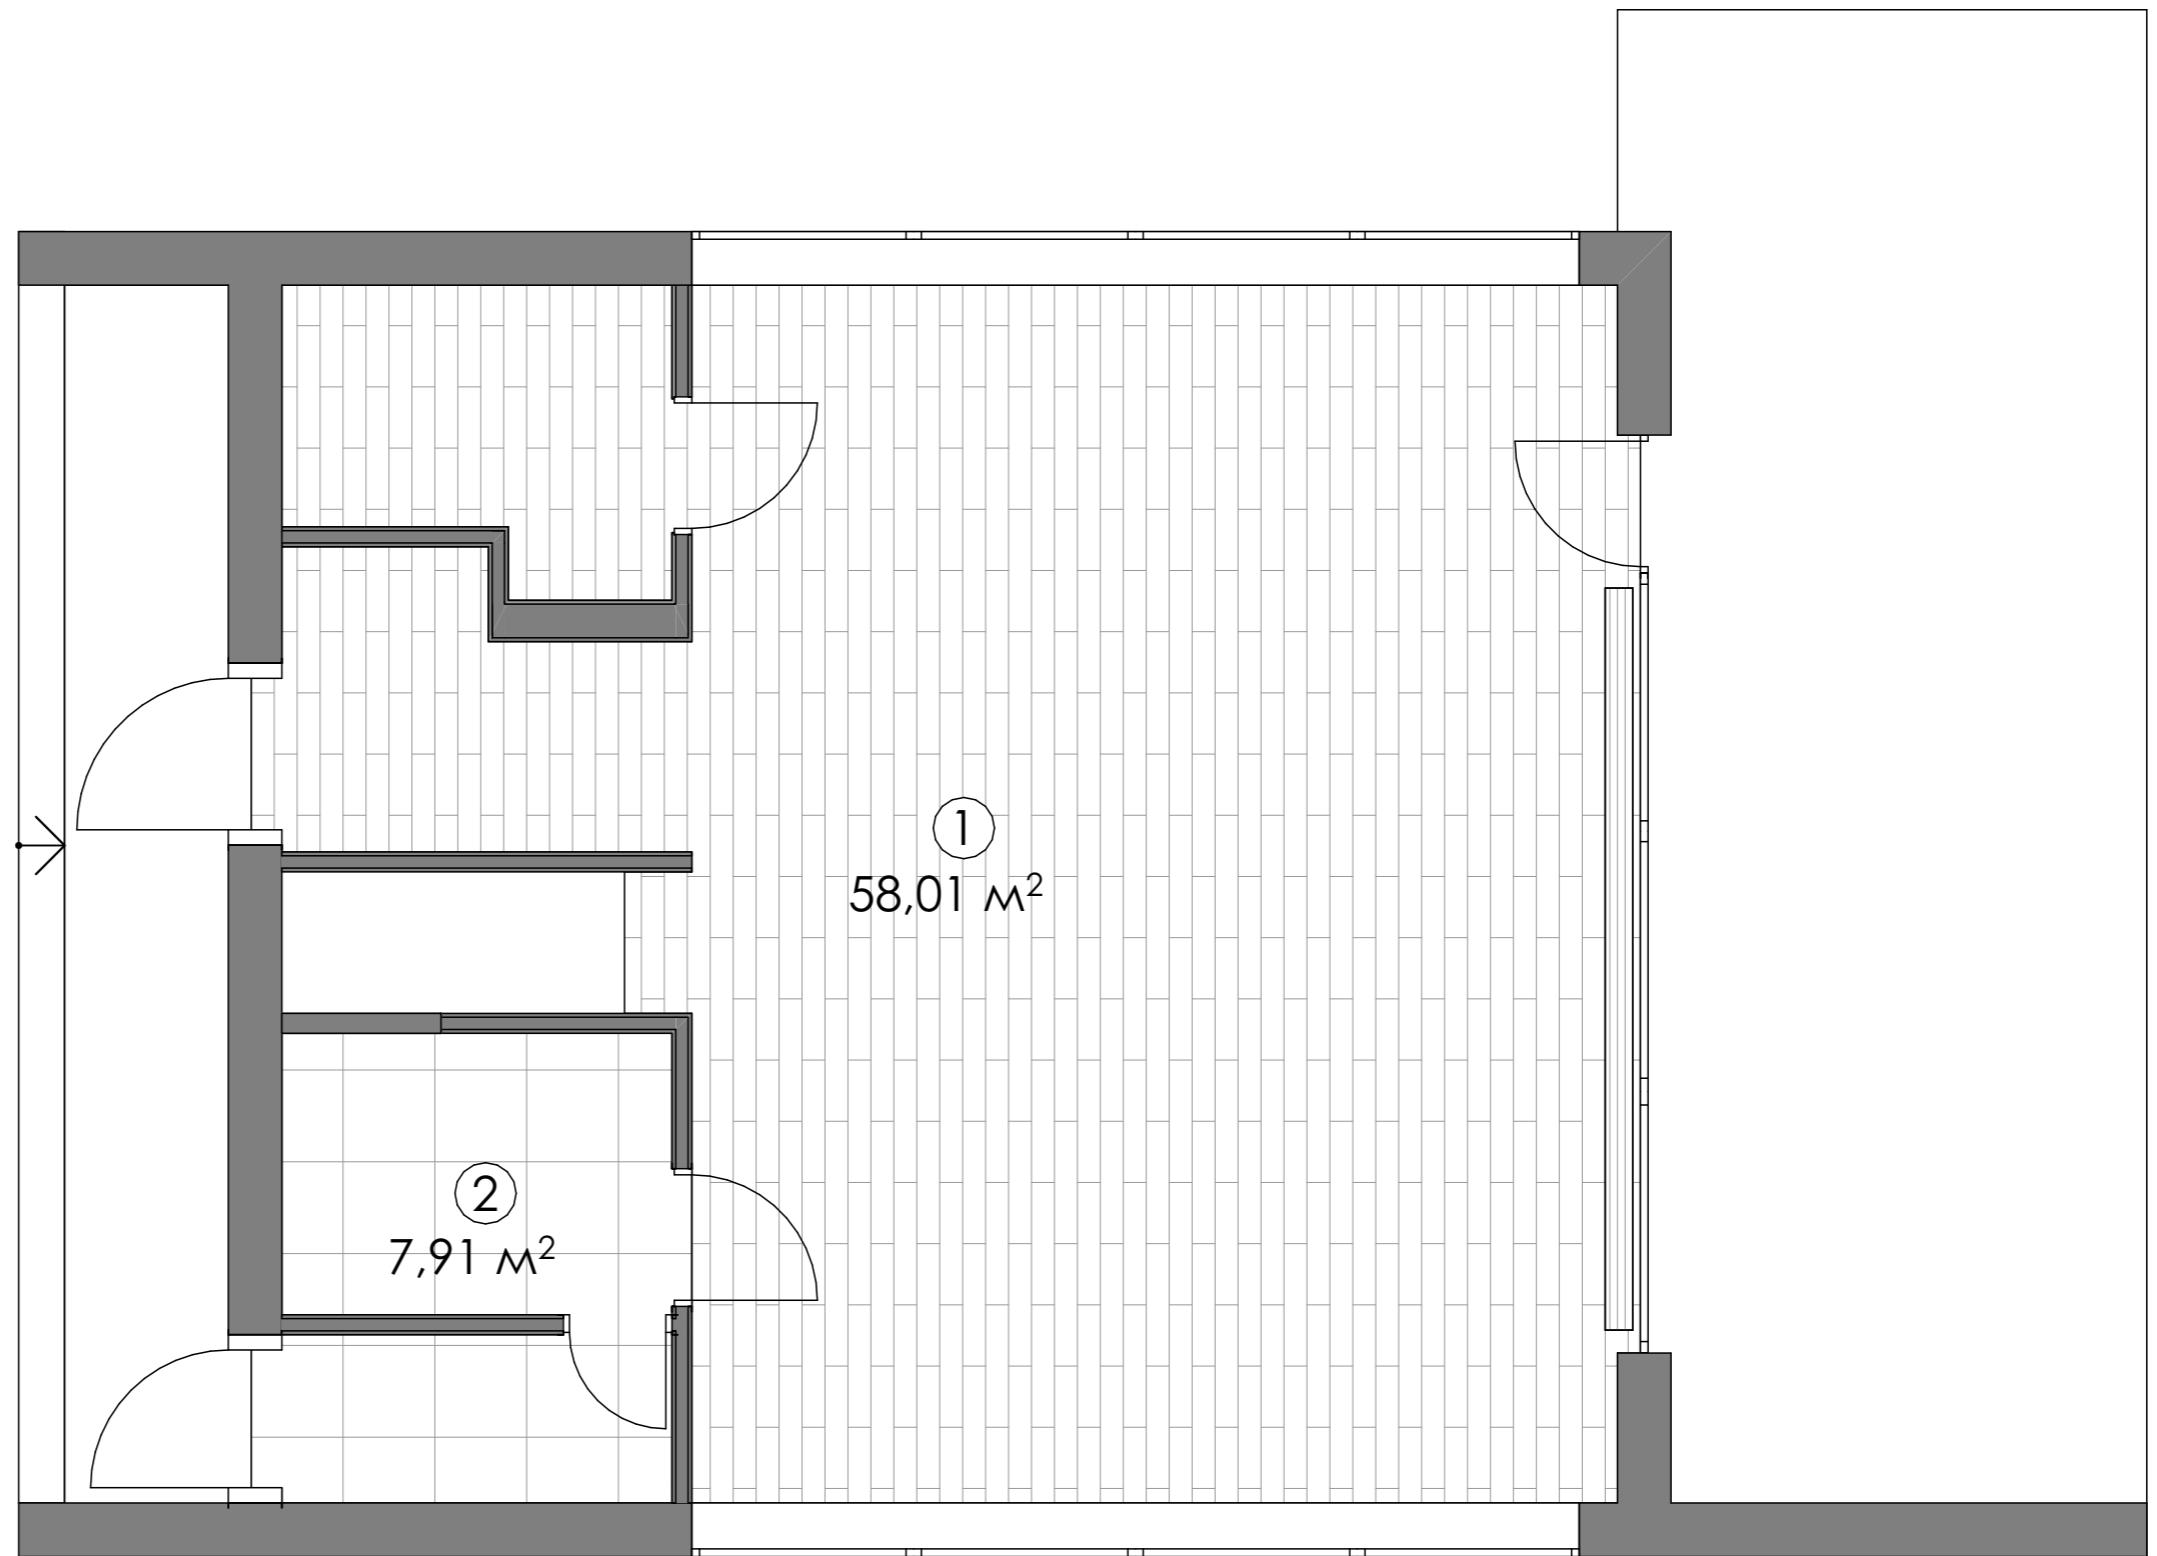

План підлоги

Умовні позначення

Символ	Назва	Площа
1	Кахель 1	58 м ²
2	Кахель 2	7,91 м ²

						00-ДИЗ-20-2023			
						с. Річка 33			
						Дизайн проект будинку	Масштаб	Аркуш	Аркушів
							1:50	11	
Затвердив	Солопов В.А.					План підлоги	Університет Економіки і права КРОК Кафедра Дизайну Середовища		
Виконав	Михайловська Я.О.								

План підлоги

Умовні позначення

Символ	Назва	Площа
1	Кахель 1	55,23 м ²
2	Кахель 2	5,12 м ²

						00-ДИЗ-20-2023			
						с. Річка 33			
						Дизайн проект будинку	Масштаб	Аркуш	Аркушів
							1:50	12	
Затвердив	Солопов В.А.					План підлоги	Університет Економіки і права КРОК Кафедра Дизайну Середовища		
Виконав	Михайловська Я.О.								