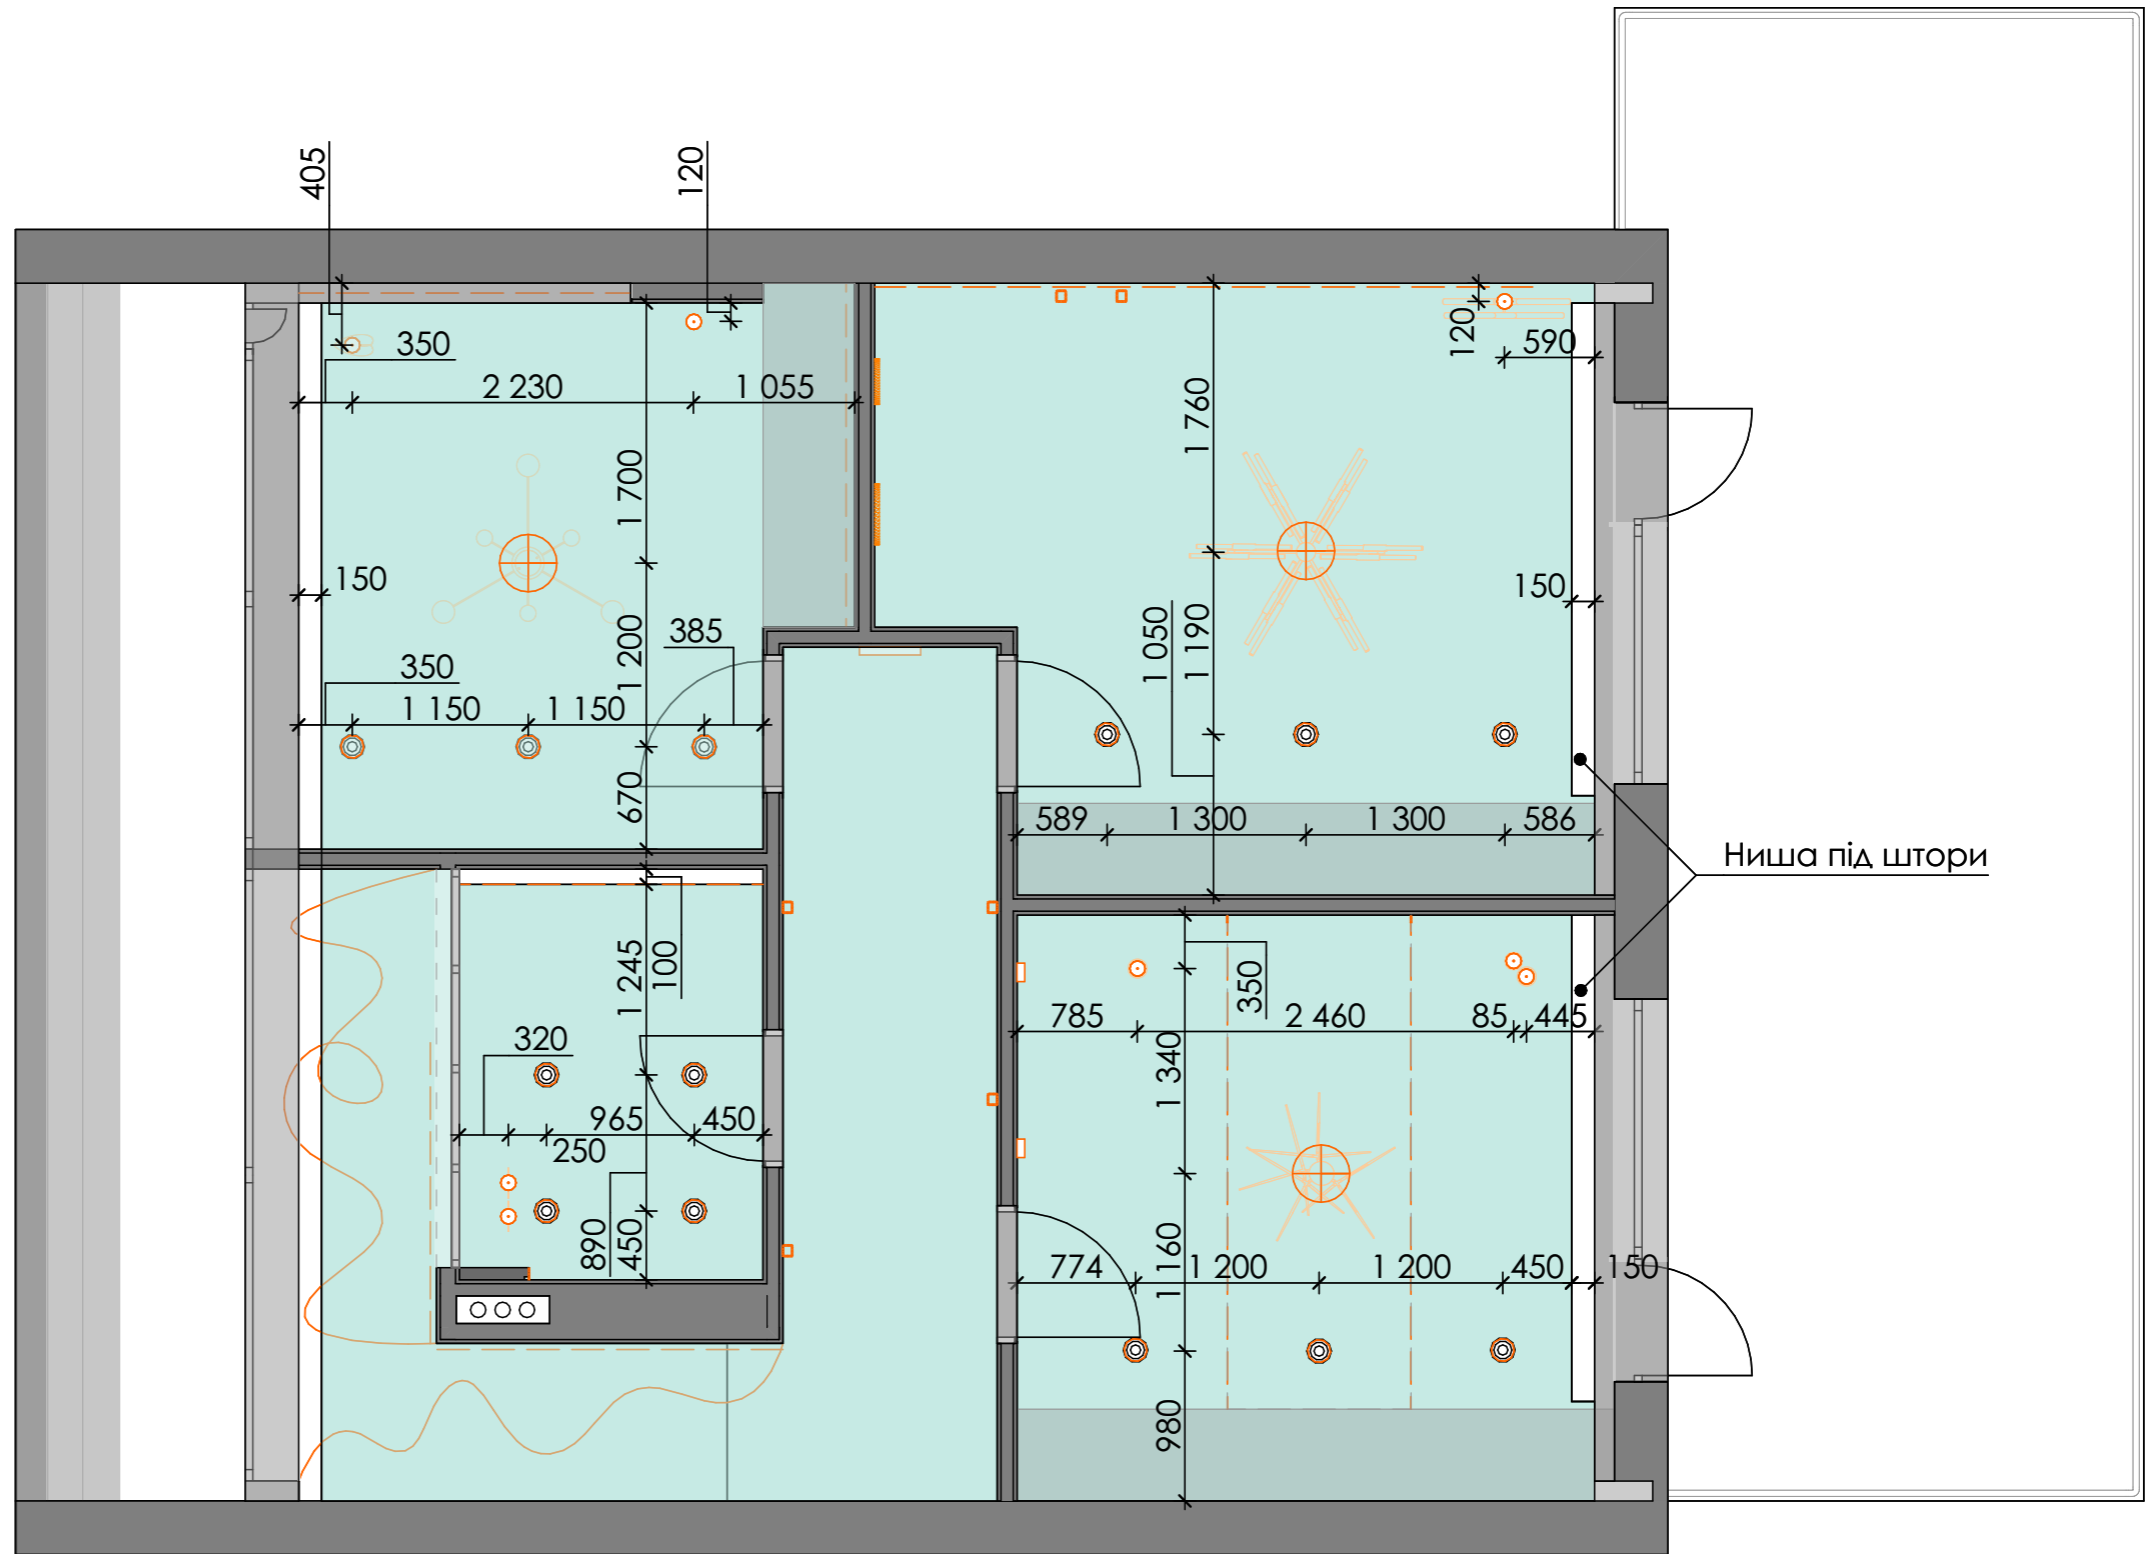

План стелі

Умовні позначення

Символ	Назва	Кількість
	Стельовий світильник	21
	Підвісний світильник	10
	Люстра	5
	Рейл	2

		00-ДИЗ-20-2023			
		с. Річка 33			
		Дизайн проект будинку	Масштаб	Аркуш	Аркушів
			1:50	8	
Затвердив	Солопов В.А.	План стелі	Університет Економіки і права КРОК Кафедра Дизайну Середовища		
Виконав	Михайловська Я.О.